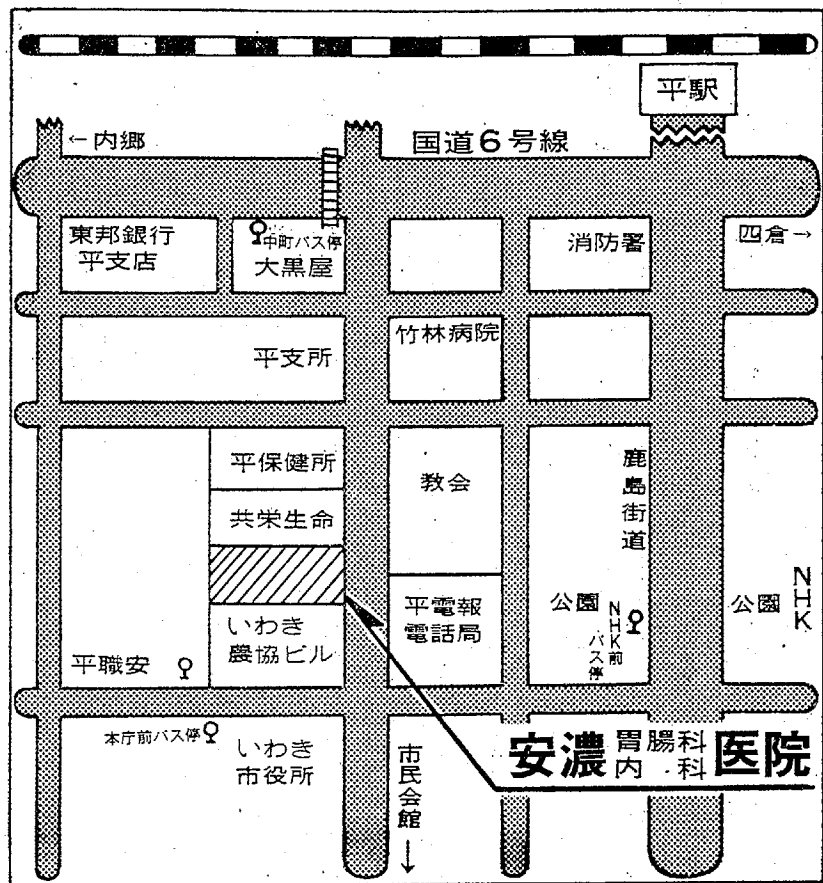

祝開院

安濃 胃腸科 医院 院長 安濃栄一
いわき市平字堂根町4の7 電23-6000
入院・応診随時 診療時間午前9時~午後7時 日曜・祝日午前中診療
駅から徒歩10分 中町バス停から徒歩3分
NHK前バス停から徒歩3分 本庁前バス停から徒歩1分