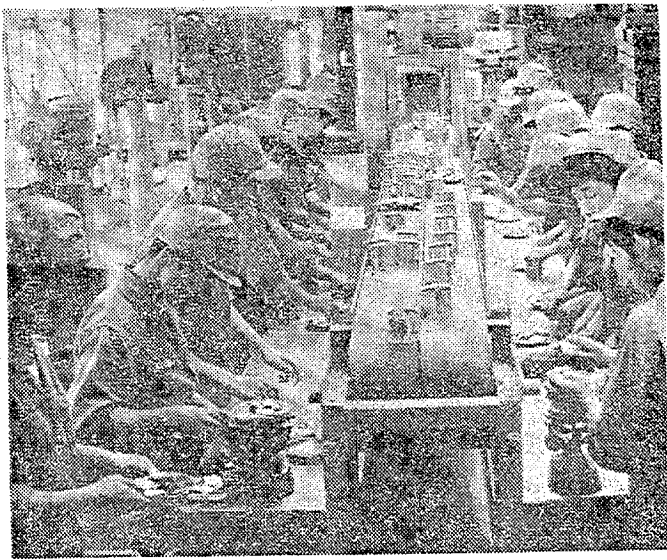

水産高のサンマかん詰め実習