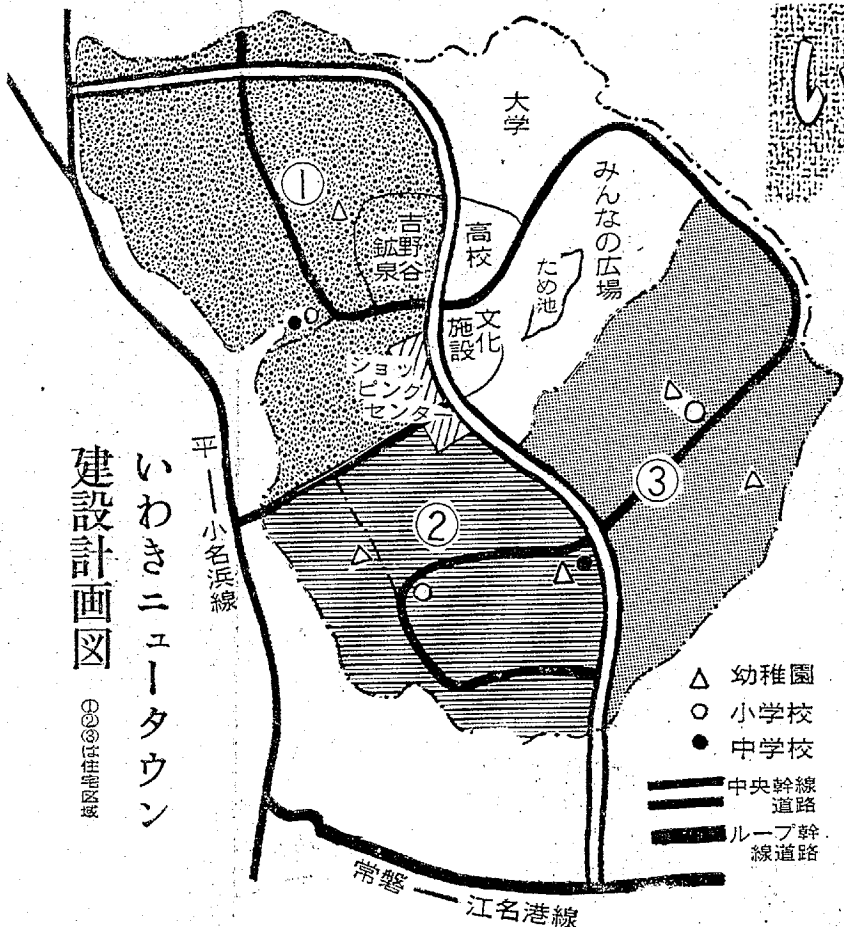

# いわきニュータウン 基本計画を発表

いわきニュータウン  
建設計画図

## 鹿島に三万人の都市づくり

県立いわき市は、鹿島町のシンボルランドとして、いわきニュータウンの建設計画を、マンモス計画として、いわきニュータウンの建設計画を発表した。平、緩、海、緑の三地区に広がる約三万平方メートルの丘陵地帯に、約三万人の人口を収容する。このニュータウンは、いわき市の中心部から約三キロ離れた、鹿島町の中心部に位置する。このニュータウンは、いわき市の中心部から約三キロ離れた、鹿島町の中心部に位置する。このニュータウンは、いわき市の中心部から約三キロ離れた、鹿島町の中心部に位置する。

## 安い宅地を提供 大学もある理想郷

「いわきニュータウン」は、いわき市の中心部から約三キロ離れた、鹿島町の中心部に位置する。このニュータウンは、いわき市の中心部から約三キロ離れた、鹿島町の中心部に位置する。このニュータウンは、いわき市の中心部から約三キロ離れた、鹿島町の中心部に位置する。

このニュータウンは、いわき市の中心部から約三キロ離れた、鹿島町の中心部に位置する。このニュータウンは、いわき市の中心部から約三キロ離れた、鹿島町の中心部に位置する。このニュータウンは、いわき市の中心部から約三キロ離れた、鹿島町の中心部に位置する。