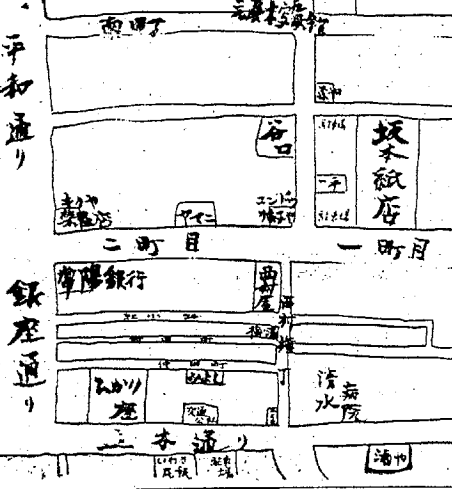

### モータースタイル

モータースタイルの美容院誕生!  
魅力的なあなたをつくります  
PM3:00~年中無休  
**たまち美容室**  
じゃんがらみよし本館前 TEL・74-4847

真木写真館

いざよひの故郷

(7)

家庭 婦人

育児

体重のはかり方

赤子の体重をはかりたい。別々の体重をはかりたい。五ヶ月から一歳までの赤子は、毎日体重をはかりたい。...

平で最古の西洋館

真木写真師と松ヶ岡公園

平で最古の西洋館。真木写真師と松ヶ岡公園。その後は教員として卒業し、心算用、その数を千人、六十六歳で没した。...

名入れタオル

タオル製品 贈答用品

田中スタジオ. きれいな あなたの免許証. 大切な免許証写真は格調高い写真を!

看板. デザインと技術で企業の繁栄に役立つ. 株式会社 椎名グループ