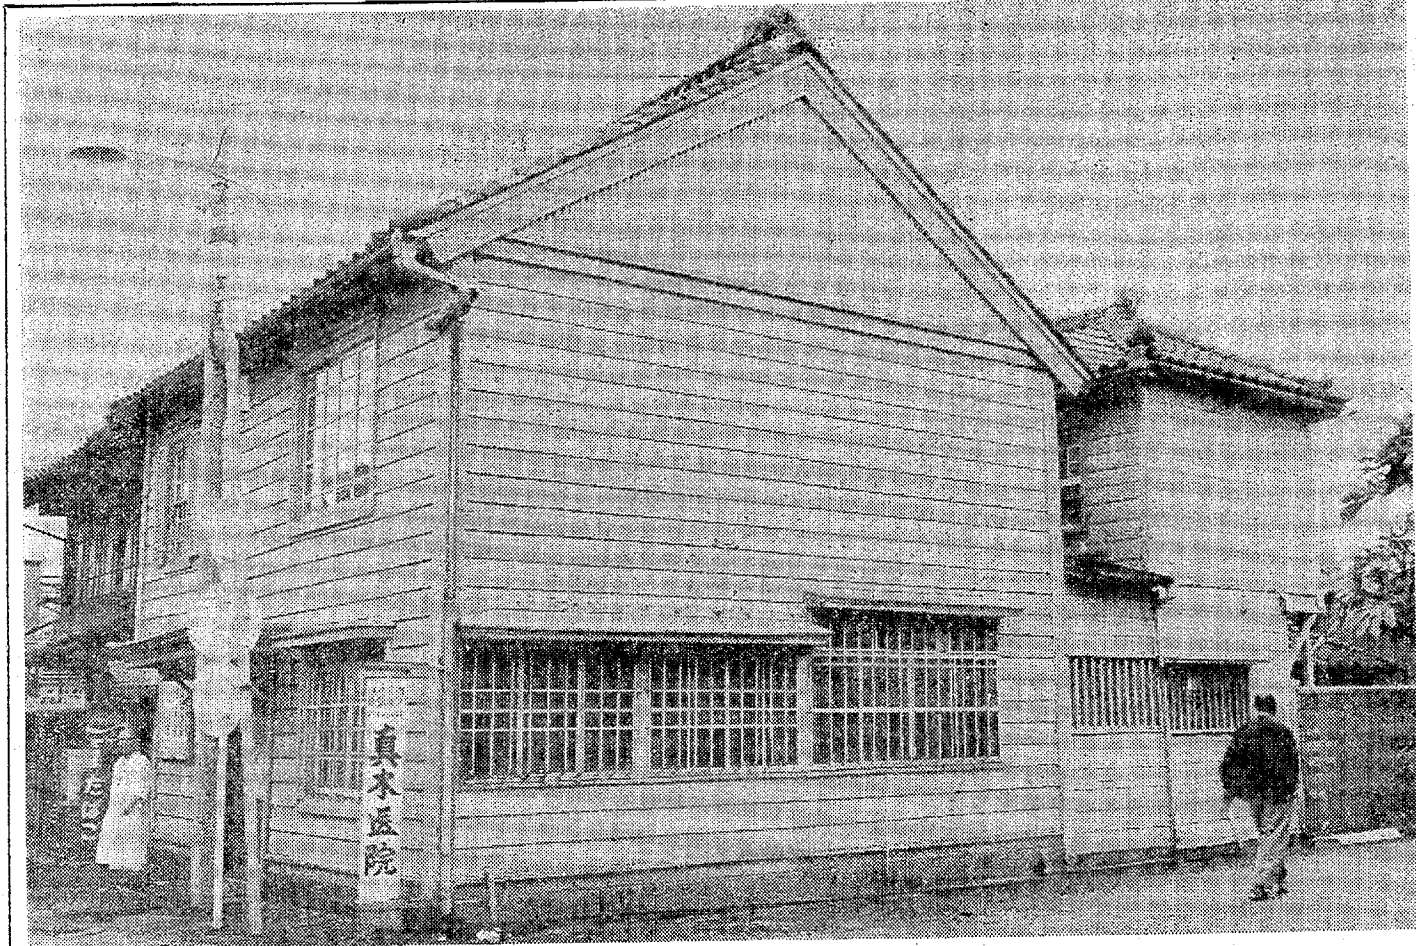

真木写真館

いざよひの故郷

(7)

家庭 婦人

育児

体重のはかり方

赤子の体重をはかりたい。別々の体重をはかりたい。五ヶ月から一歳までの赤子は、毎日体重をはかりたい。...

平で最古の西洋館

真木写真師と松ヶ岡公園

平で最古の西洋館。真木写真師と松ヶ岡公園。その後は教員として卒業し、心算用、その数を千人、六十六歳で没した。...