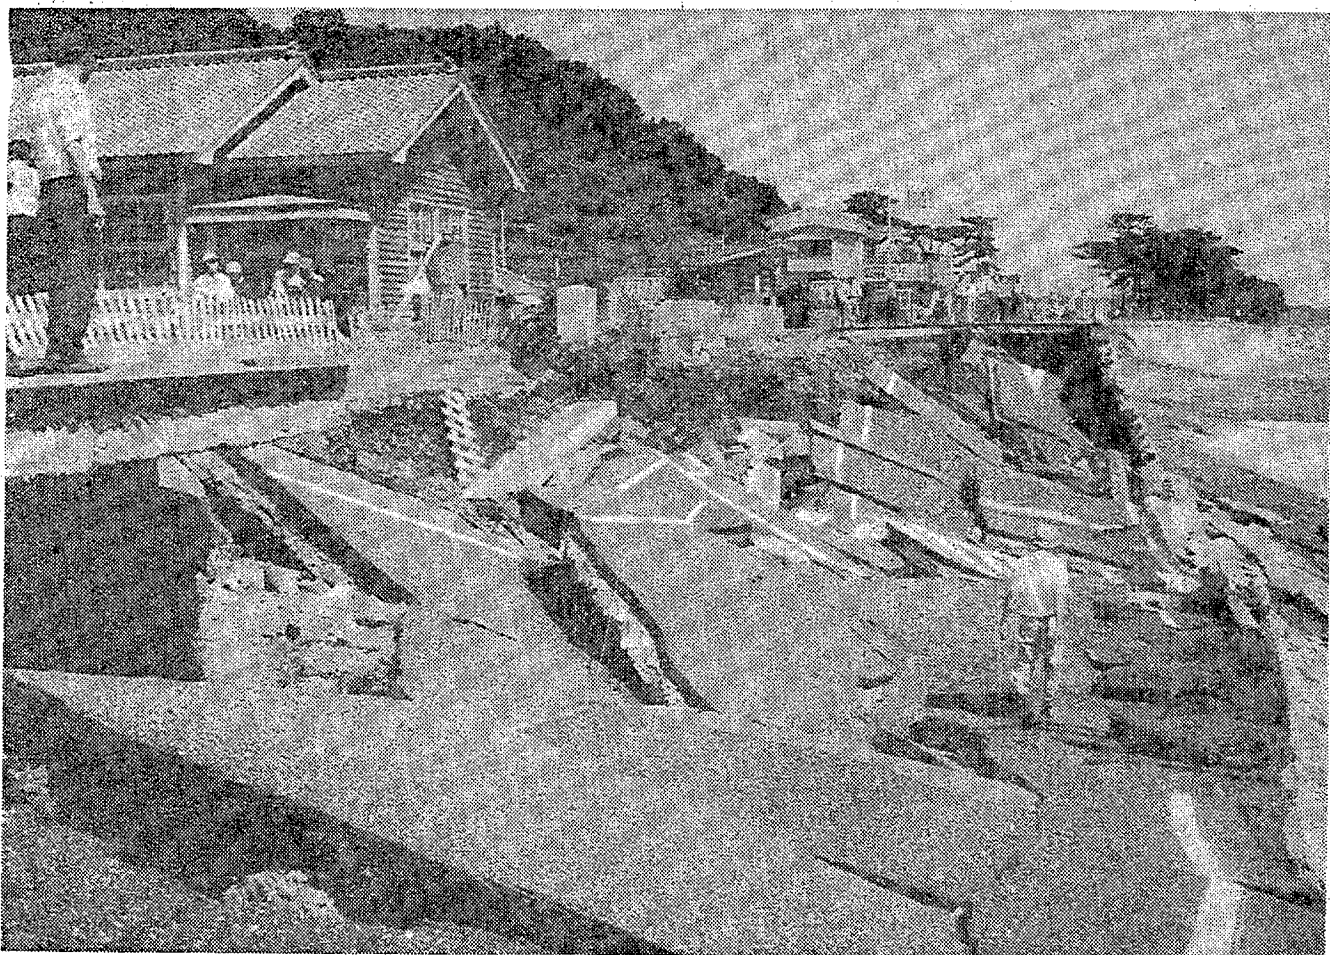

高波・久之浜を襲い 6号国道ずたずた

久之浜 小田之網分校わきの国道崩落現場

危い！ 田之網分校

校庭わきの国道が陥没

七日夕刻、いわき市を吹抜る暴風、6号国道は久之浜で二カ所、北の方面で陥没し、八日前に止めた。地盤が軟弱な国道は、北の久之浜一丁目、小田之網分校わきの国道は、長さ六十メートル、幅七・五メートルにわたって陥没し、道路は寸断された。6号国道の復旧は、当分の間、北の久之浜の国道は、一方久之浜の国道は、復旧は、六月十七日の雨で、高波、六九、床下浸水、非住家三十二戸、浸水、八世帯、三十三人が公民館などに避難。予備以上の被害を出した。

本県を通った台風13号の影響で、久之浜の国道は、七日夕刻、暴風を襲われ、国道は寸断された。久之浜の国道は、長さ六十メートル、幅七・五メートルにわたって陥没し、道路は寸断された。6号国道の復旧は、当分の間、北の久之浜の国道は、一方久之浜の国道は、復旧は、六月十七日の雨で、高波、六九、床下浸水、非住家三十二戸、浸水、八世帯、三十三人が公民館などに避難。予備以上の被害を出した。

精製したから内山のユビワ
あの方の真心があなたの所に

英連邦宝石学協会会員
時計 宝石 南山
小名浜ショッピング店
電話5227

七日夕刻、いわき市を吹抜る暴風、6号国道は久之浜で二カ所、北の方面で陥没し、八日前に止めた。地盤が軟弱な国道は、北の久之浜一丁目、小田之網分校わきの国道は、長さ六十メートル、幅七・五メートルにわたって陥没し、道路は寸断された。6号国道の復旧は、当分の間、北の久之浜の国道は、一方久之浜の国道は、復旧は、六月十七日の雨で、高波、六九、床下浸水、非住家三十二戸、浸水、八世帯、三十三人が公民館などに避難。予備以上の被害を出した。

七日夕刻、いわき市を吹抜る暴風、6号国道は久之浜で二カ所、北の方面で陥没し、八日前に止めた。地盤が軟弱な国道は、北の久之浜一丁目、小田之網分校わきの国道は、長さ六十メートル、幅七・五メートルにわたって陥没し、道路は寸断された。6号国道の復旧は、当分の間、北の久之浜の国道は、一方久之浜の国道は、復旧は、六月十七日の雨で、高波、六九、床下浸水、非住家三十二戸、浸水、八世帯、三十三人が公民館などに避難。予備以上の被害を出した。

七日夕刻、いわき市を吹抜る暴風、6号国道は久之浜で二カ所、北の方面で陥没し、八日前に止めた。地盤が軟弱な国道は、北の久之浜一丁目、小田之網分校わきの国道は、長さ六十メートル、幅七・五メートルにわたって陥没し、道路は寸断された。6号国道の復旧は、当分の間、北の久之浜の国道は、一方久之浜の国道は、復旧は、六月十七日の雨で、高波、六九、床下浸水、非住家三十二戸、浸水、八世帯、三十三人が公民館などに避難。予備以上の被害を出した。

七日夕刻、いわき市を吹抜る暴風、6号国道は久之浜で二カ所、北の方面で陥没し、八日前に止めた。地盤が軟弱な国道は、北の久之浜一丁目、小田之網分校わきの国道は、長さ六十メートル、幅七・五メートルにわたって陥没し、道路は寸断された。6号国道の復旧は、当分の間、北の久之浜の国道は、一方久之浜の国道は、復旧は、六月十七日の雨で、高波、六九、床下浸水、非住家三十二戸、浸水、八世帯、三十三人が公民館などに避難。予備以上の被害を出した。

夕刊 いわき民報

定価4.50円 1部20円 (第3)

いわき市平字田町
いわき民報
編集 山口社印刷局
印刷 山口社印刷局
電話 0246-6666
0246-6666
0246-6666

あなたの美しさの
おしぐら
藤越化粧品
いわき市平字田町
電話 0246-2900

おしぐら
藤越化粧品
いわき市平字田町
電話 0246-2900

仏壇・仏

七日夕刻、いわき市を吹抜る暴風、6号国道は久之浜で二カ所、北の方面で陥没し、八日前に止めた。地盤が軟弱な国道は、北の久之浜一丁目、小田之網分校わきの国道は、長さ六十メートル、幅七・五メートルにわたって陥没し、道路は寸断された。6号国道の復旧は、当分の間、北の久之浜の国道は、一方久之浜の国道は、復旧は、六月十七日の雨で、高波、六九、床下浸水、非住家三十二戸、浸水、八世帯、三十三人が公民館などに避難。予備以上の被害を出した。

健康茶

一箱(20日分入り) ¥400
先月の幸運日は
7月15日(土)でした
方薬のご相談は
あこう薬局
平・ぎんざ 電話2044

資生堂平美

どこかちが
平駅前アーケード
百合に近日オ

美容技術者

インター
希望者は履歴書
資生堂平美販売株
持参下さい

暑中お伺い申しあげます

マイホームのコンサルタント
渡辺住宅工業株式会社

■本社および工場 いわき市好間町下好間字浜井19の2 電話36-3511代
■モデルハウス・住宅相談室 いわき市平上荒川字砂屋戸 電話74-6235