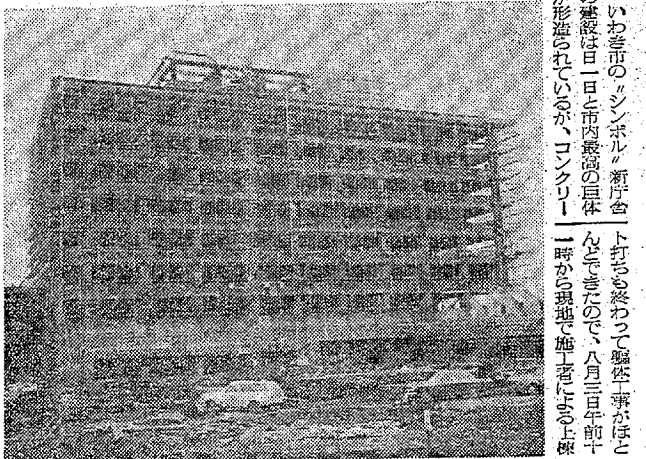

いづれ市小会派... 中島安男

来年めざし二大高速道運動

新潟を結ぶ基本計画

常磐自動車道 整備 実現へ

常磐自動車道建設促進会は十五日午後一時から産業会館大講堂で総会を開き、

来月二日に上棟式

いわき市役所の新庁舎

いわき市のシンボル、新庁舎「ト打ち」も終わって、躯体工事等が中心の建設は一日と市内最盛の巨体

片寄甚之丞氏の叙勲祝賀会

勲章授与を受けた四倉町片寄甚之丞氏は、生家が「三郎」...

無断輸血検査

十九日いわき市で無断輸血検査が、平の月見町会館で行われ

これは小さい、目立たない 大学誘致運動の看板

失対の夏期手当 当三万六千円

いわき市の未対夏期手当は千四百八十八人と前年の千二百四十四人

四倉が二連勝飾るソフト

江名は野球に二連勝

第二十四回の中学校総体体育大会最終日の十四日、陸球個人、サッカー(以上個人)

ソフトボール▽決戦勝 四倉一中 一〇勝二中▽決戦 四倉中

盛況お... オープン... フジホール

Table with 2 columns: 発生, 死者, 傷者

交通事故 発生 死者 傷者

水害地へ募金 運動呼びかけ

火災保安責任者試験合格者

いわき市役所の新庁舎

JCBowl うち中みんなです... 仲間同士です... 7月後半の大会

Club ニ... ライラ... 平商...

男...