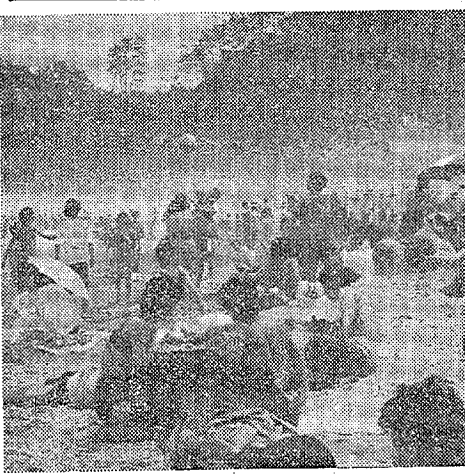

加工品、繊維値上がり

七月の物価 野菜、魚は横ばい

いわき市本産所七月の小売物価調べが、前月と比べて、野菜は一部に値上がりがあったほか、一般に物価は横ばいだった。一方、加工品は、繊維類の値上がりが目立った。...

七月の小売り物価

品名	単位	価格	指数	増減率
小麦	100kg	200	190.1	120円
大豆	100kg	100	123.4	20
とうもろこし	100kg	10	71.2	2
さつまいも	100kg	15	150.7	5
じゃがいも	100kg	25	166.2	5
キャベツ	100kg	21,000	131.4	4,000
白菜	100kg	25,000	155	4,000
青梗菜	100kg	980	65.6	80
アスパラ	1kg	80	108.8	13円
サバ	1kg	40	30.4	10
イカ	1kg	60	103.4	5
エビ	1kg	50	87.5	5
カニ	1kg	40	252.7	10
鶏卵	100個	20	92.2	2

菅波次官の就任祝い

来月五日三木国務相、木村知事も出席

菅波次官の就任祝いの会合が、このほどいわき市で開かれた。...

高校生がひき逃げ

だが3時間後に出頭

いわき市東部は二十三日午後八時十分、いわき市東部、高校生二人が、乗用車をひき逃げした。...

海水浴特急わずか百五十人

海水浴特急は、このほど台風の影響で、いわき市内の各海水浴場の混雑が、波打ちをうけて、激減した。...

暴力団の二人逮捕

二百四十万円を詐欺

いわき市東部は二十四日午前、暴力団の二人が、乗用車をひき逃げした。...

荒海に四万六千人

ハワイアンは超満員

あつたか浴場は、このほど台風の影響で、いわき市内の各海水浴場の混雑が、激減した。...

あすの天気

7月25日(火) 晴

7月26日(水) 晴

7月27日(木) 晴

7月28日(金) 晴

7月29日(土) 晴

7月30日(日) 晴

文化住宅に夢を.....

一般建築材・各種建具材・新建材・アルミサッシ・軽量形鋼

株式会社 常磐平川木杖

いわき市内郷御台境町 TEL・23-1147(代)1148

あなたの職場のユニホーム

会社・病院・商店・学校・諸官公署・事業所

作業服・事務服・白衣

いわき市平字大町11 **鈴屋**

電話 (74) 3788 (74) 8056

直属工場 有限会社いわき縫製 内郷高坂町 (26) 2510

郷土の誇り.....清酒

白馬の雪

白馬の雪酒造株式会社

いわき市平字辰ノ口