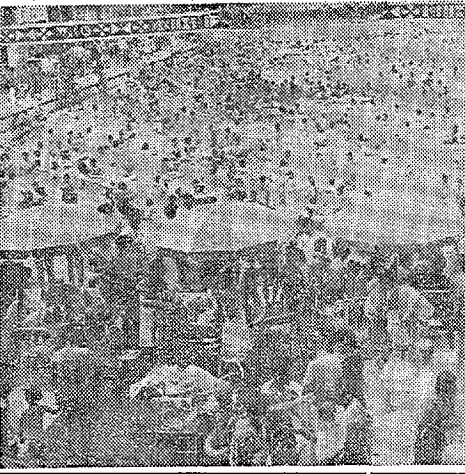

加工品、繊維値上がり

七月の物価 野菜、魚は横ばい

いわき市本産所七月の小売物価調べが、前月と比べて、野菜は一部に値上がりがあったほか、一般に物価は横ばいだった。一方、加工品は、繊維類の値上がりが目立った。...

七月の小売り物価

品名	単位	価格	指数	増減率
小麦	100kg	200	190.1	120円
大豆	100kg	100	123.4	20
とうもろこし	100kg	10	71.2	2
さつまいも	100kg	15	150.7	5
じゃがいも	100kg	25	166.2	5
キャベツ	100kg	21,000	131.4	4,000
白菜	100kg	25,000	155	4,000
青梗菜	100kg	980	65.6	80
アスパラ	1kg	80	108.8	13円
サバ	1kg	40	30.4	10
イカ	1kg	60	103.4	5
エビ	1kg	50	87.5	5
カニ	1kg	40	252.7	10
鶏卵	100個	20	92.2	2

菅波次官の就任祝い

来月五日三木国務相、木村知事も出席

菅波次官の就任祝いの会合が、このほどいわき市で開かれた。...

高校生がひき逃げ

だが3時間後に出頭

いわき市東部は二十三日午後八時十分、いわき市東部、高校生二人が、乗用車をひき逃げした。...

海水浴特急わずか百五十人

海水浴特急は、このほど台風の影響で、いわき市内の各海水浴場の混雑が、波打ちをうけて、激減した。...

暴力団の二人逮捕

二百四十万円を詐欺

いわき市東部は二十四日午前、暴力団の二人が、乗用車をひき逃げした。...

荒海に四万六千人

ハワイアンは超満員

あつたか浴場は、このほど台風の影響で、いわき市内の各海水浴場の混雑が、激減した。...

あすの天気

7月25日(火) 晴

7月26日(水) 晴

7月27日(木) 晴

7月28日(金) 晴

7月29日(土) 晴

7月30日(日) 晴

文化住宅に夢を.....

一般建築材・各種建具材・新建材・アルミサッシ・軽量形鋼

株式会社 常磐平川木杖

いわき市内郷御台境町 TEL・23-1147(代)1148

あなたの職場のユニホーム

会社・病院・商店・学校・諸官公署・事業所

作業服・事務服・白衣

いわき市平字大町11 **鈴屋**

電話 (74) 3788 (74) 8056

直属工場 有限会社いわき縫製 内郷高坂町 (26) 2510

郷土の誇り.....清酒

白馬の雪

白馬の雪酒造株式会社

いわき市平字辰ノ口