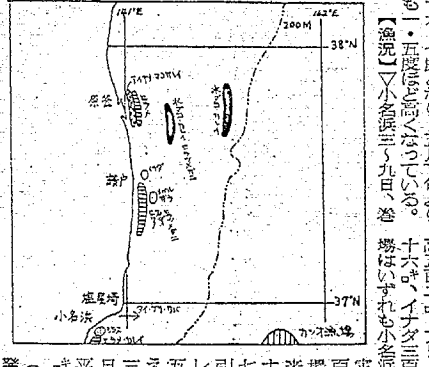

漁況速報

カツオの豊漁がつつく

【漁況】瀬戸内海の北上は、このほど、大分県津和野沖東七十二度、九十九度の間に、カツオの豊漁がつつく。この豊漁は、五月下旬から、六月下旬にかけて、二十度の間に、カツオの豊漁がつつく。この豊漁は、五月下旬から、六月下旬にかけて、二十度の間に、カツオの豊漁がつつく。

小笠原沖の水産資源は、現在、カツオの豊漁がつつく。この豊漁は、五月下旬から、六月下旬にかけて、二十度の間に、カツオの豊漁がつつく。

カツオの豊漁がつつく。この豊漁は、五月下旬から、六月下旬にかけて、二十度の間に、カツオの豊漁がつつく。

ホウレンソウ

ホウレンソウの相場は、昨日、平値を維持した。これは、生産量が安定しているためである。

ナカムラ

ナカムラの相場は、昨日、平値を維持した。これは、生産量が安定しているためである。

株式相場

株式相場は、昨日、平値を維持した。これは、市場が安定しているためである。

市況

米相場は、昨日、平値を維持した。これは、生産量が安定しているためである。

魚類

魚類の相場は、昨日、平値を維持した。これは、生産量が安定しているためである。

野菜

野菜の相場は、昨日、平値を維持した。これは、生産量が安定しているためである。

果物

果物の相場は、昨日、平値を維持した。これは、生産量が安定しているためである。

天気予報

明日の天気は晴れ、気温は平値を維持する見込みである。

映画案内

明日上映の映画は、『新日本』、『新日本』、『新日本』である。

会と催し

明日の会と催しは、『新日本』、『新日本』、『新日本』である。

100貨店

100貨店の情報は、『新日本』、『新日本』、『新日本』である。

木材の百貨店

木材の百貨店の情報は、『新日本』、『新日本』、『新日本』である。

丸一材木店

丸一材木店の情報は、『新日本』、『新日本』、『新日本』である。

17日に春鰯を初出荷

春鰯の初出荷は、17日に予定されている。これは、生産量が安定しているためである。

17日に春鰯を初出荷

春鰯の初出荷は、17日に予定されている。これは、生産量が安定しているためである。

17日に春鰯を初出荷

春鰯の初出荷は、17日に予定されている。これは、生産量が安定しているためである。

17日に春鰯を初出荷

春鰯の初出荷は、17日に予定されている。これは、生産量が安定しているためである。

17日に春鰯を初出荷

春鰯の初出荷は、17日に予定されている。これは、生産量が安定しているためである。

17日に春鰯を初出荷

春鰯の初出荷は、17日に予定されている。これは、生産量が安定しているためである。

17日に春鰯を初出荷

春鰯の初出荷は、17日に予定されている。これは、生産量が安定しているためである。

17日に春鰯を初出荷

春鰯の初出荷は、17日に予定されている。これは、生産量が安定しているためである。

17日に春鰯を初出荷

春鰯の初出荷は、17日に予定されている。これは、生産量が安定しているためである。

17日に春鰯を初出荷

春鰯の初出荷は、17日に予定されている。これは、生産量が安定しているためである。

17日に春鰯を初出荷

春鰯の初出荷は、17日に予定されている。これは、生産量が安定しているためである。

17日に春鰯を初出荷

春鰯の初出荷は、17日に予定されている。これは、生産量が安定しているためである。

甘太郎の鯛焼き

甘太郎の鯛焼きは、美味しい鯛焼きを提供しています。平さんざ・電④-4025

金融と質・電話売買

金融と質・電話売買のサービスを提供しています。平・蓬川町 電(0246)⑤5498

佐藤医院

佐藤医院は、内科・循環器科の診療を行っています。平字研町(松ヶ岡公園入り口) 電④4871

ある性豪

ある性豪の映画は、人気俳優の出演による素晴らしい作品です。7日(土)オールナイト

東北土地開発

東北土地開発は、土地の売買と開発を行っています。平北白土330平方メートル 環境良

健康への奉仕

健康への奉仕のサービスを提供しています。がんこな水虫に、プリエマゾール

きもの着付け教室

きもの着付け教室は、伝統的な着付けの技術を伝えています。近代京流きもの教室

ある性豪

ある性豪の映画は、人気俳優の出演による素晴らしい作品です。7日(土)オールナイト

募集

募集のサービスを提供しています。男女営業社員、年齢23歳~40歳まで

急募

急募のサービスを提供しています。ウェイトレス、若手名

貸し

貸しのサービスを提供しています。貸し、貸し、貸し

PHENIX DIAMOND

PHENIX DIAMONDは、美しいダイヤモンドを提供しています。宝石はワタナベでお選びください

OPEN

OPENのサービスを提供しています。オープン、オープン、オープン

名画座

名画座のサービスを提供しています。名画座、名画座、名画座