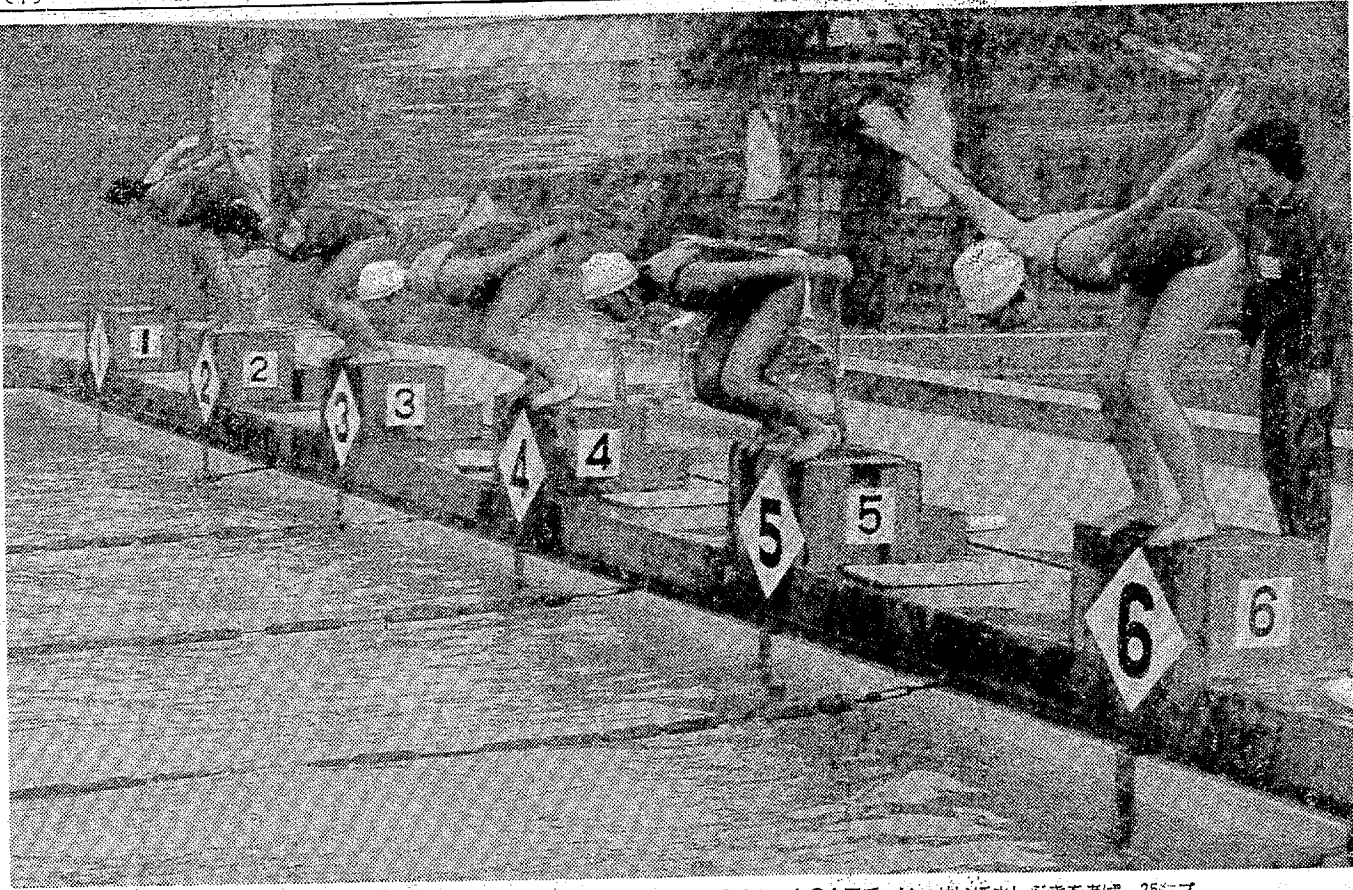

スタート 水温はまだ冷たいが、若アユたちは、渡辺教練のスタートの合図で、いっせいに水しぶきをあげ、25メートル(7コース)いっぱい、熱気にあふれた練習を行なっている

カメラアイ

赤ちゃんの入

警女 県高体めざし猛訓練

早くも水しどき

いねに健康状態を考
... (text continues) ...