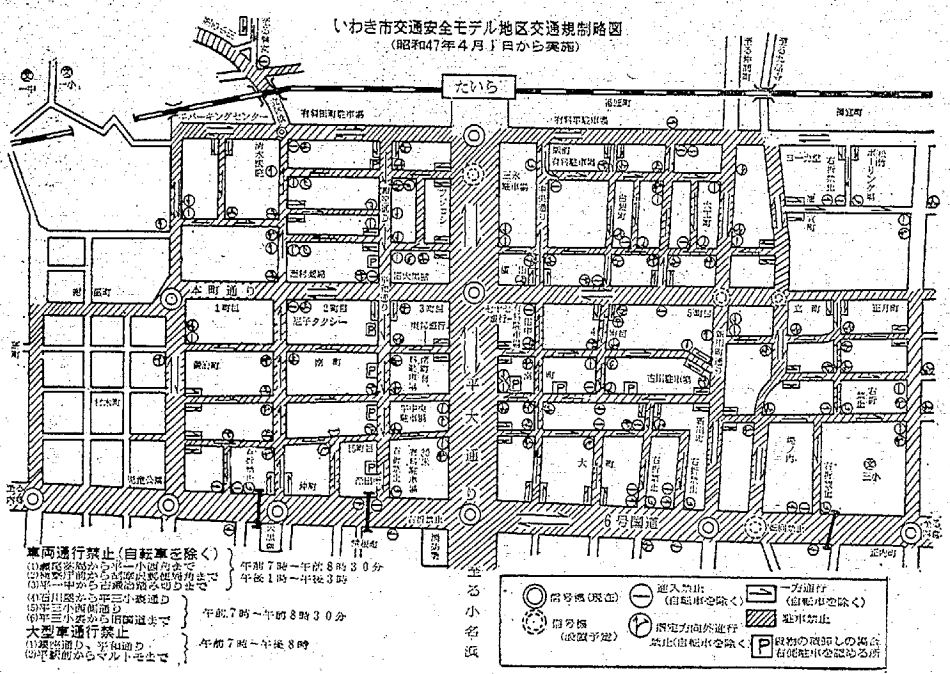

歩行優先の精神貫く

主要道以外は一方通行

平野町の路上駐車禁止、主要道路を除く一方通行規制は、いよいよ一日の交通規制の日から実施される。歩行者優先の精神を貫く。主要道以外は一方通行。歩行者優先の精神を貫く。

一日から実施

歩行者優先の精神を貫く。主要道以外は一方通行。歩行者優先の精神を貫く。

仕事と休養

仕事と休養のバランス。仕事と休養のバランス。仕事と休養のバランス。

くらし

くらし。くらし。くらし。くらし。くらし。くらし。くらし。くらし。くらし。くらし。

仕事と休養

仕事と休養のバランス。仕事と休養のバランス。仕事と休養のバランス。

仕事と休養

仕事と休養のバランス。仕事と休養のバランス。仕事と休養のバランス。

仕事と休養

仕事と休養のバランス。仕事と休養のバランス。仕事と休養のバランス。

仕事と休養

仕事と休養のバランス。仕事と休養のバランス。仕事と休養のバランス。

水野谷材木店

住宅専門の当社へ設計から施行まで

水野谷材木店 工事部 平営業所
平営業所 いわき市平字中町14 電話1618
本社 久之浜町久之浜字柳町電話(024682)2527

山田屋別館

温泉旅館

山田屋別館
いわき市田代町山田屋別館 電話(0246)2184

湯本温泉

日本観光旅館

湯本温泉 湯本駅から車で3分
日本観光旅館
ホテルみちのく
常磐下湯長谷町
電話(0246)2184

料理の味を楽しめます

当店では常に最高の料理を最低のお値段で...をモットーにしております

大衆刺身 鯛万
いわき市内藤原町下宿 電話2391

池坊華道会平支部結成30周年記念

いばな心坊展

4月8日(土)~11日(火)午前10時~午後6時

- 会場 大黒屋デパート
- 記念式典 平市民会館大ホール

主催 池坊平支部 協賛 華道家元池坊・池坊華道会本部
主後援 いわき市・市教育委員会・いわき文連協・いわき民報社