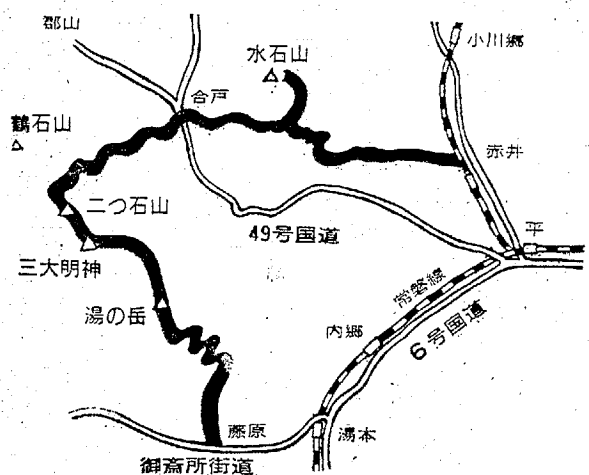

いわき山高ライン踏破記

いわき市の中核地帯である高台、市街地、及びその南西に広がる山岳地帯。高台、市街地、及びその南西に広がる山岳地帯。高台、市街地、及びその南西に広がる山岳地帯。高台、市街地、及びその南西に広がる山岳地帯。

並行ハイキングコース 眼下にいわき七浜望見

このハイキングコースは、高台、市街地、及びその南西に広がる山岳地帯。高台、市街地、及びその南西に広がる山岳地帯。高台、市街地、及びその南西に広がる山岳地帯。高台、市街地、及びその南西に広がる山岳地帯。

いわき歳時記散歩

ワラビのマガ玉 春の原点を食へる錯覚

ワラビのマガ玉。春の原点を食へる錯覚。ワラビのマガ玉。春の原点を食へる錯覚。ワラビのマガ玉。春の原点を食へる錯覚。ワラビのマガ玉。春の原点を食へる錯覚。

勿来短歌会 三月作品

「暮江編集」

勿来短歌会 三月作品。暮江編集。勿来短歌会 三月作品。暮江編集。勿来短歌会 三月作品。暮江編集。勿来短歌会 三月作品。暮江編集。

NHK第1	NHK第2
6:00 定時制高校	6:00 定時制高校
7:00 英語会話	7:00 英語会話
7:15 ラジオニュース	7:15 ラジオニュース
7:30 統一ニュース	7:30 統一ニュース
8:00 統一ニュース	8:00 統一ニュース
8:15 統一ニュース	8:15 統一ニュース
8:30 統一ニュース	8:30 統一ニュース
8:45 統一ニュース	8:45 統一ニュース
9:00 統一ニュース	9:00 統一ニュース
9:15 統一ニュース	9:15 統一ニュース
9:30 統一ニュース	9:30 統一ニュース
9:45 統一ニュース	9:45 統一ニュース
10:00 統一ニュース	10:00 統一ニュース
10:15 統一ニュース	10:15 統一ニュース
10:30 統一ニュース	10:30 統一ニュース
10:45 統一ニュース	10:45 統一ニュース
11:00 統一ニュース	11:00 統一ニュース