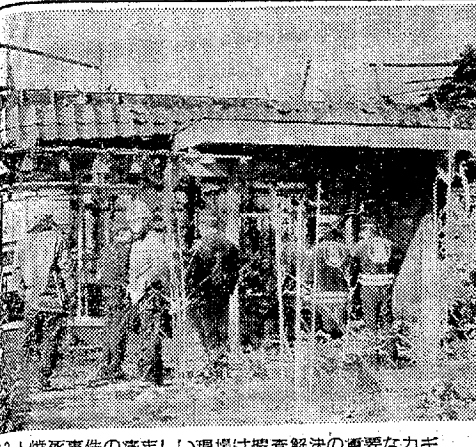

人の命を粗末にし過ぎる...

平末七人會
金成キミさん
大和田道隆さん

人の命を粗末にし過ぎる。暗いところの影を。大人はこどもに對し責任を...

大和田道隆さん
金成キミさん
平末七人會

まれにみる難しい事件

地道な捜査が成功した

小野正三署長の事件が、異色の捜査事件だけに、捜査は驚異的だった。それだけに、捜査が成功した。地道な捜査が成功した。

3人焼死事件の痛ましい現場は捜査解決の重要な力になっていまもそのまま保存されている。

失火、自殺でないとは思った

水野五郎さん
新田目五郎さん

それでも父親が

「わたしはこう思う」
母子三人無残にも殺されて、残された遺骸を捜して、いかに捜査が成功したか。

発作的、計画的が性格の問題

新田目五郎さん
高橋文子さん

二人の性格が、それが発作的か、計画的か、それが性格の問題。発作的か、計画的か、それが性格の問題。

愛人が自殺未遂

十六日午前八時、いわき市...
愛人が自殺未遂。十六日午前八時、いわき市...