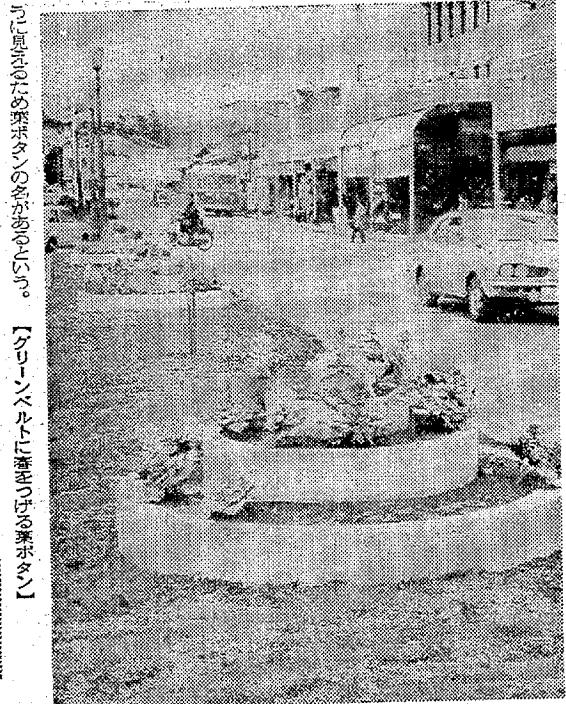

無許可の墓地 拡張がふえる
平保所が調査
最近、無許可で墓地を拡張する事例が、本市で増加している。平保所が調査している。無許可で墓地を拡張する事例が、本市で増加している。平保所が調査している。

色づくボタン葉 グリーンベルト

いわき市平大の緑のプラザ、グリーンベルト、色づくボタン葉、グリーンベルト。色づくボタン葉、グリーンベルト。色づくボタン葉、グリーンベルト。

「グリーンベルト」に色づくボタン葉

駐車場設置など10件を採択