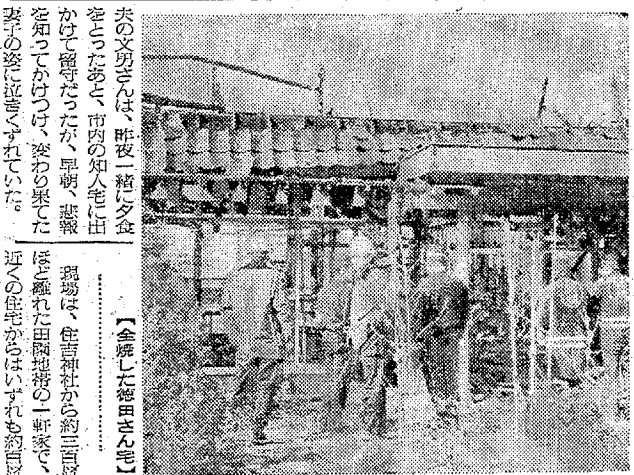

けさ住吉で住宅全焼

発見遅れた 田んぼの一軒家

八日未明、いわき市小倉町住吉で住宅火災があり、またたく間に一軒家を焼死した。場所は田んぼの一軒家...

【全焼した住吉の住宅】

いわき市青年大会

20日 芸能大会取り入れる

いわき市青年連合會主催の「いわき市青年大会」は、今年も四月二十日(土)に開催される。

昨年の焼死 犠牲は五人

いわき市消防本部がまとめた昨年度の火災統計によると、四月二十五日(土)に発生した火災で、五人が犠牲になった。

天気予報 玉半提供
(小倉) 晴、(大倉) 晴、(水戸) 晴...

環境を重視した分譲住宅(借地)
場所: いわき市好間町下好間一町坪
規模: 66平方メートル~75平方メートル(20坪程度)
価格: 250万円から
企画・販売: 福島不動産株式会社
設計・施工: 渡辺住宅工業株式会社

宮と公
近代風 和菓子の
臨時株式名義書き換え停止公告

ホテル みちのく
日本観光旅館
常盤下湯長谷町