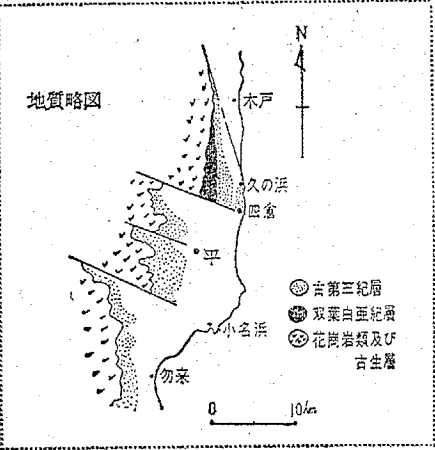

TEL・(23) 3660
平駅前二層ビル
フィンランド

募集 男子店員 女子店員

「父が湯の湯に落ちた。西の山脈(赤い色)は、湯の湯や本石山(赤い色)の山脈の阿武隈山脈の山脈だ。カマヤハバ(赤い色)は、湯の湯や本石山(赤い色)の山脈の阿武隈山脈の山脈だ。」

決通り地帯 おいしたち

三葉虫の出現からメテオロイドまで
平地学同好会長 柳沢 一郎

大地は決して安定していません。阿武隈山脈の東麓の方向に海が注いでいる。この阿武隈山脈のふもとに注いでいる海水の動きが、この地帯の地質を形成している。海水の動きが、この地帯の地質を形成している。