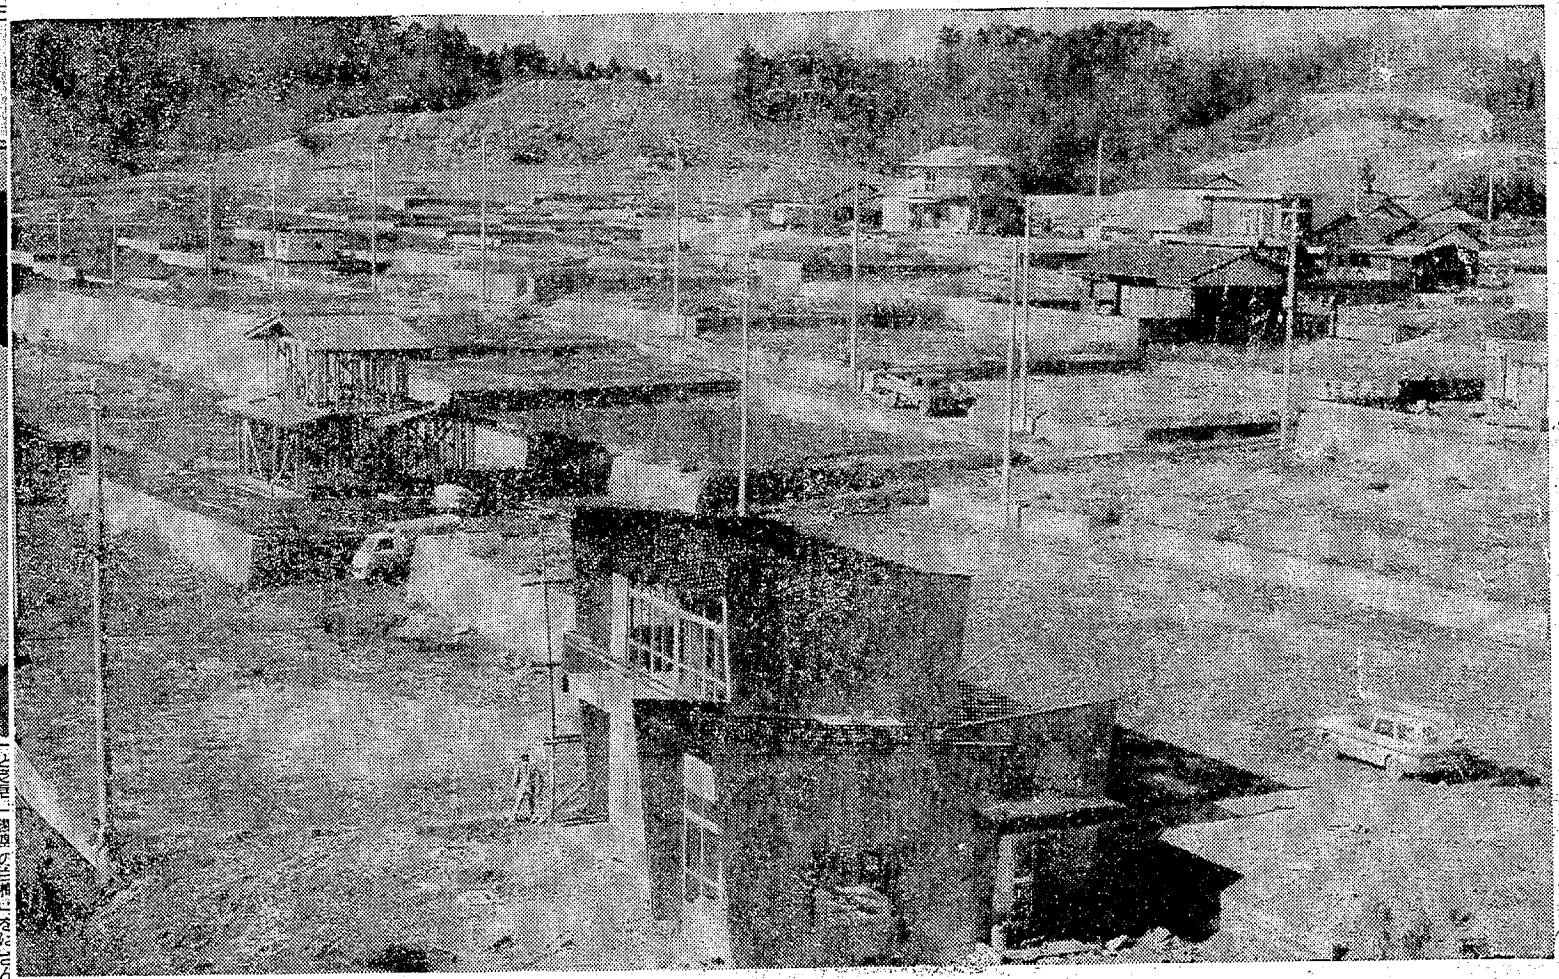

新年おめでとうございます

明治団地

NHK

6・00	そろばん教室
20	基礎英語
40	英語会話
7・00	ラジオ農業学校
15	新基礎英語
30	中学生の勉強室
8・00	通信高校講座 地理I
20	通信高校講座 現代日語(2)
40	通信高校講座 英語A
9・00	通信高校講座 古典2 1(古文)
20	通信高校講座 物理A
40	通信高校講座 化学A
10・20	通信高校講座 政治・経済
11・00	大学講座「英語」

いごんの花◆
置につけ