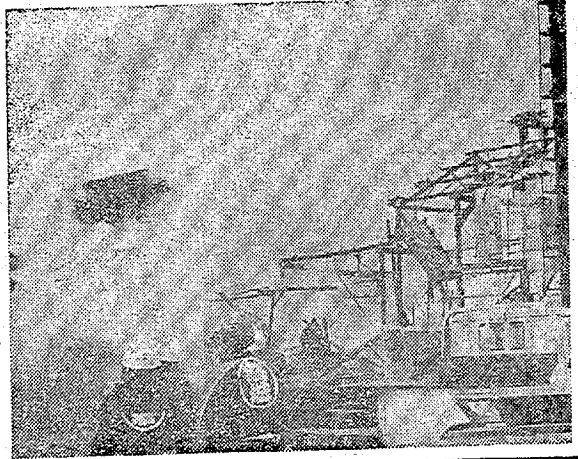

大忙しの19番

消防本部指令室

昨年 通報が二千五百件 救急要請85%でトップ

いわき市消防本部は、同部が昨年一年間の消防活動の概要をまとめた「消防活動報告書」を、二十三日、市民会館で公表した。同報告書によると、昨年の消防活動は、一貫して「安全・安心」をモットーとして、市民の安全と財産の保護に努めた。昨年の消防活動の概要は、次の通りである。

妨害する「ヤジ」電話

消防本部は、昨年の消防活動の概要をまとめた「消防活動報告書」を、二十三日、市民会館で公表した。同報告書によると、昨年の消防活動は、一貫して「安全・安心」をモットーとして、市民の安全と財産の保護に努めた。昨年の消防活動の概要は、次の通りである。

魚加工場と住居全焼

けさ 乾燥器給油中に引火

二十三日午前四時四十分、いわき市小倉町字定四二六、八八の魚加工場と住居が全焼した。原因は乾燥器の給油中に引火したと見られる。火災は乾燥器の給油中に引火したと見られる。火災は乾燥器の給油中に引火したと見られる。

二十三日午前四時四十分、いわき市小倉町字定四二六、八八の魚加工場と住居が全焼した。原因は乾燥器の給油中に引火したと見られる。火災は乾燥器の給油中に引火したと見られる。