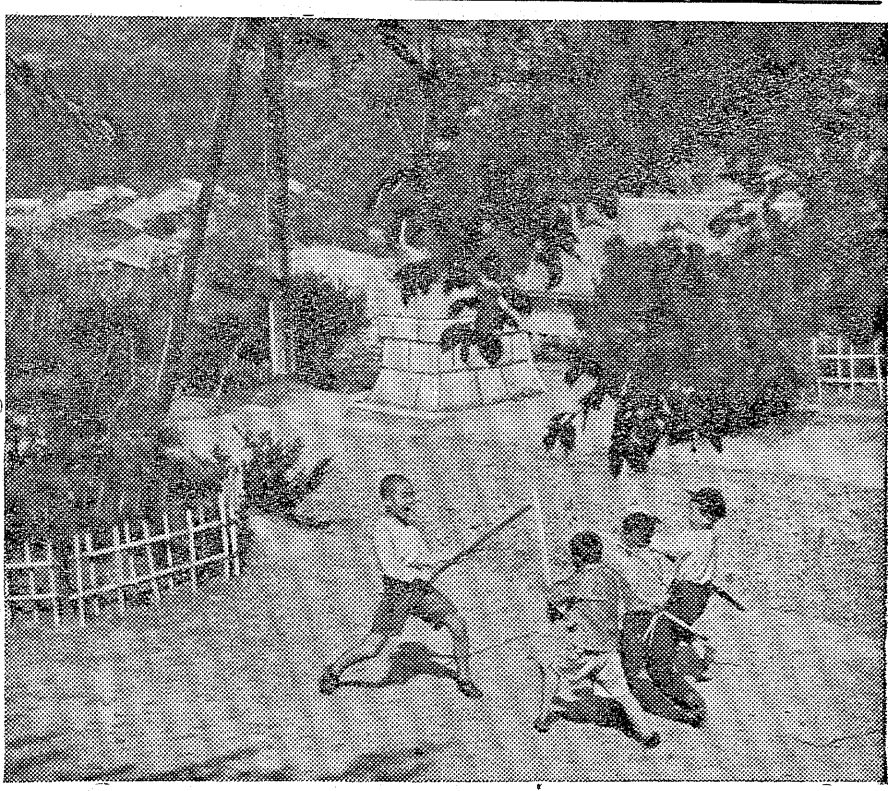

近日上映 映画紹介

母子像

東映

【解説】第二次世界大戦終結... 母子像... 東映... 清水が流れていく...

犬顔

【解説】常盤市役所の山田... 犬顔... 清水が流れていく...

怪物と幽霊

【解説】内郷署の鈴木... 怪物と幽霊... 清水が流れていく...

【解説】平職安所の裏に... 二コモン... 清水が流れていく...

【解説】魚菜市況... オウトウ出廻る... 清水が流れていく...

【解説】人の往来... 小名第一婦人... 清水が流れていく...

【解説】今晩のラジオ... 内郷市... 清水が流れていく...

【解説】今晩の映画... 平市... 清水が流れていく...

【解説】常盤市... 警察... 清水が流れていく...

【解説】警備... 警察... 清水が流れていく...

澤屋洋傘店 advertisement featuring an illustration of a woman with an umbrella and contact information.

Movie advertisement for 'Kiss Me Deadly' (キスで殺せ) featuring Mickey Spillane and a 'Court Jester' logo.

Advertisement for 'Black Pepper' (黒いキツネ) featuring a boat illustration and 'BLOOD-RED KISSES!' text.