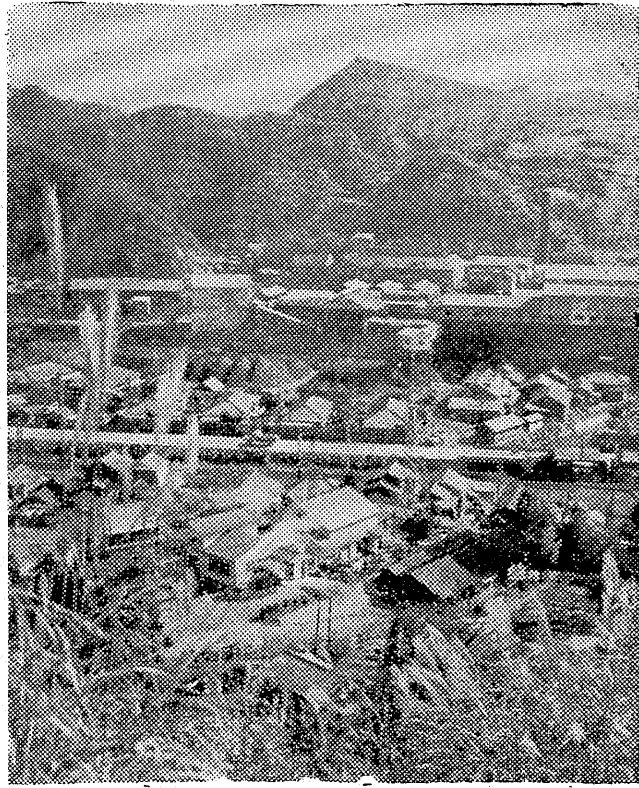

渡辺君に警察本部長賞

水死寸前の幼児救う

わずか十歳の少年が人命救助で近頃警察本部長から表彰される。この感心少年は平六十四年渡辺幸男君(平市塩字宮前)である。七月二十九日の午後三時、同市鎌田山小山下農新製利雄さんの長男利雄ちゃん(三)が市内宮地内の夏井川で水遊び中、あやまって深みに入り平神橋下流約三百五十メートル付近に手を伸ばし流されていくのを発見、危険を感じて土手の上で躍り降り、上半身をのり出して片手でつかまり利雄ちゃんを救い上げたものでこの情景をみていた通行人がその沈着な処置に感心して平警に連絡始めて善行が明るみになったもの。

動力はエア

西独の五十嵐君から便り

常磐炭鉱の西独派遣者五十嵐雄雄君の編纂部宛に次のような便りが寄せられた。故郷の編纂、数々の便りやうれしく拝見しました。ピラティス・ン会社に在る私たち十名は元気で頑張っています。ご安心下さい。日本の状況は大分不況のようです。が、ドイツの会社で働く私たちに不況という言葉が真実を感じさせません。ドイツは「掘れ」の「掘れ」つきのドイツの会社で働いているためです。これが日本とドイツの会社の違いです。七月、八月のドイツの坑内感想として言葉を現わすので、きついな所が沢山あります。そわはと飛躍的に進歩している。待望の通の。

金子会長ら再選

平飲食業会定期総会

平飲食業会定期総会はこのほど平市公会堂日本間で開かれ決議報告今年度の予算審議のあと役員改選を行い、金子会長を再選する。金子会長は、地味氏が退任されたが全員再選となった。

貯炭のヤマ

常磐炭鉱の土場で六万トン突破

常磐炭鉱内土庫貯炭はついこの間トンを突破し全庫の貯炭が六万トンを突破した。これは、常磐炭鉱の貯炭のヤマに埋められ、各庫合計十三万トンを突破した。貯炭の増加は、二十二年台風の余波で貯炭も十分でないと、今後の貯炭増加が予想される。全庫にある貯炭場は、利用されている十三万トンの貯炭は、次の通り。【西独】六坑選炭場内、四坑坑木置場、鶏山の輸送会社構内、浅貝グラウンドわき、四坑のPSSコンクリート構内、内郷一畑製糖、中央選炭場構内、【西独】山神社中段広場、坑口ワキの第一貯炭場、第二貯炭場、【西独】選炭場構内、選炭場のグラウンド、専用線わき

秋のスリ山

このころ朝晩は手袋のほしほほど冷え込みが厳しくなり下野を降らすスリ山にも秋の淋しさがたがよつてくるようだ。(湯本湯山から)

みなそろって健康診断
結核予防週間
10月25日~10月31日

体力をつける薬ノ
強力パンピタン

仲見世薬局

平市世界館入口モジ 一八六六

神谷薬品株式会社

平市田町 電三二二一九八

処方調剤
衛生材料
化粧品

永山薬局

薬剤師 永山洋子
平市南町 電 三八七

内科 小児科

蓬来医院

院長 蓬来信男
平市新川町 電 一〇三一

小児科 内科

三井医院

院長 三井五郎
平市田町六九 電 六一五

厚生医療指定病院
労災保健指定病院
肢体不自由者相談所

外科 整形外科 内科
小児科 呼吸器科 皮膚科
泌尿器科 理学診療科
レントゲン科

財団法人 **竹林病院**

院長 竹林貞吉

本院 平市三十米通り 電八一・六〇八
分院 平市役所前 電 一二七四

財団法人石城
精神医学研究所

附属 **新田目病院**

本院 平市才樋小路二四 電一五・二二八五
分院 平市上荒川安草三 電 一二二五六

福島県指定精神病院
結核予防法指定病院
労災保健指定病院
身体福祉法指定病院
精神衛生相談所