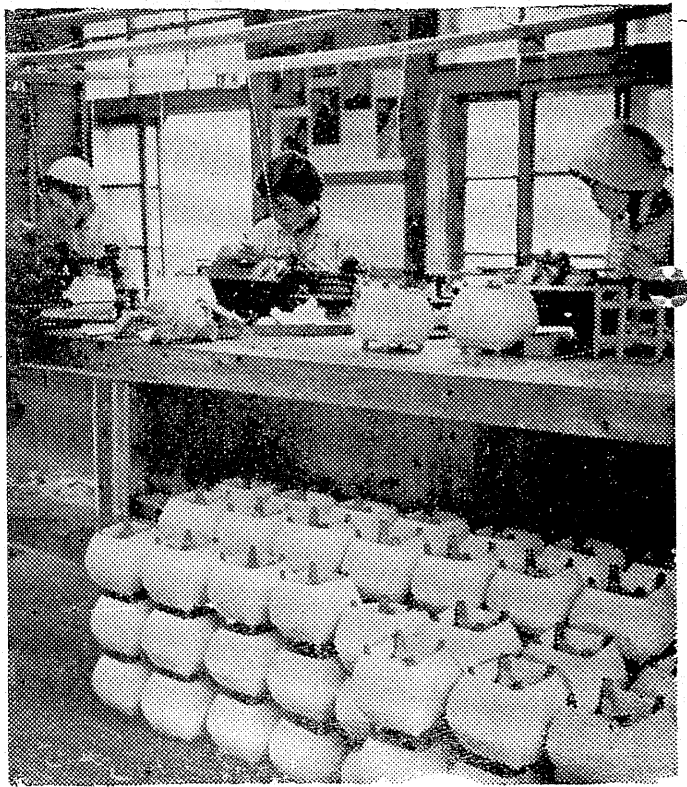

少年新聞配達員表彰

働く年少者保護運動で

「第十一回働く年少者の保護運動」は十一月一日から十日まで全国的に行われるが、平野基輔（平野）の四十九人等優良新聞配達少年として十一月二日午前十時から平野市田町高等商業学校で表彰式を挙げる。

植松泰広 金成光雄 野地正昭 小林保 草野成和 三澤昇 島 眞藤男 馬田昭雄 石崎教之

江尻善一 酒野静男 藤田久一 木村精司 徳原宣夫 中川義一 川谷清昭 鈴木保夫 草野昭夫 大森孝雄 鈴木雅男 金田保二 三河政昭 渡辺寿昭 長須健彦 鈴木秀幸 諸橋三雄 平中友誠 田久吉昭 佐藤和雄 駒木根健勝 村上恭二 小野塚英 男 江森健一 宇佐美隆郎 野井 末生 上原正弥 露谷鉄雄 小野 員を感懐させている。

今日の話題

五万円のラ イター石

平商工会議所に高さ三十二センチ、太さ五センチほどの棒が鉄製の台の上に二百キリと立ち、そのそばにヤスリが置いてある。外來者がなんだろうとキョトンとそ の棒をこすたら大変 猛烈な火

花が散つて腰をぬかすほどひどく する。 それもそのほかの棒は腰をぬかす ほどの熱さで、特別つくられたラ イター石でなんと一本五万円とい う超デラックスの石。

普通のライター石をなん本とれる かという懸念もするといふ。

珍プレー

▽常盤炭鉱の労働課と内郷病院が このほど野球試合をやった。スコアは十八対四だと労働課が、い 十九対四だと内郷病院が、い すれにしても労働課の負け、一回 に内郷病院が六本を打ったといふ から試合の負けは推察できよう。

労働課の外野を守つた内郷生保 長と藤田富義士は強靱な走り 切が送られることになる。

内職工場

常盤炭鉱労働組合が従業員の内職を一手にまとめて授産所を 作つてから三年になる。今では毎 月の資金の支払資金だけでも四十 万円になるそうだ。遊花作り、軍 手あみ、団体制服と内職の内容も ととのついている。軍手作りでは、 五人の常備女子が働いている。団 体制服では三人の女性が裁断をや つている。軍手は月に七百ダース、 制服は勿来から平まで注文をう つているといふから大したものであ る。内職する主婦の中には月額七 千円になるものもあるそうだ(専 真は授産所の専任)

齋藤武夫 小野善一 内田健一 松原衛則 内山茂 高梨勝行

新米11月から

常盤炭鉱にもいよいよ新米が入荷 し、十一月十日の配給から一般家 庭にゆきわたることとなる。今 年の新米は天候の影響でカン ウが不十分であるとか、二十二号 台風のため被害を受け稲田にお されたものが多量などという事だ けであまり良い味の飯米は期待出来な いたるところと一般にいわれている。

見舞品をくくく

内郷福祉事務所に寄託

内郷市福祉事務所が寄託のよきよきな 水書見舞品がぞくぞく寄せられる ことになり、見舞品をくくくといふ 多くなつたからな。

なから「とにかくくくく走せられ たよ。エラー続出でホームランが 多くなつたからね」

美人かワニ

君か

十月廿一日ニューヨーク切手協会 は国連切手を郵便に使用しようとい う運動を促進するために、アストリ ッド・ミツチエルさん(三三)をミス 国連切手、選んだ。一九五七年度 ミス・ニューヨーク市でもあつた ミツチエルさんは、この運動の一 環として、箱に入れられたカリフ オルニアに送られることになつて いる。それでもし郵政省がこれを 断れば、彼女の代りにワニの赤ん 皮が送られることになる。

炭鉱柔道で常盤

第六回常盤炭鉱柔道大会はさる二 十六日午前九時から平野市高体育館 で行われ、四隊勝ちチームのA

水石山

大才屋

平野市田町

今宵をたのしく

標榜品に御注意
御買上げの際はパッケージに
イン・コーラと御注意下さい
特に販賣店で内容の違う場合
もありますから御注意下さい

美しい星空の下で
ロマンチックな南国の味！
ウイン・コーラをおたのしみ下さい

★
★
★

秘果コーラ油を主成分として
オートメーションシステムにより
衛生的に生産される
ウイン・コーラは
世界的な全果油飲料です

あなたの若さと健康をまもる
青春のシンボル
ウイン・コーラをどうぞ！

美と健康の飲料 ウイン・コーラ

東京・千駄ヶ谷
株式会社 日米通商公社
電話(40)0554・3695・4959

貴女を美しくする
ウイン・コーラ

当地一斉発売いたしました
御近所の酒店にて御買上を……

酒類問屋 合名 永山商店
本社 平野市田町銀座通り(電二〇七)