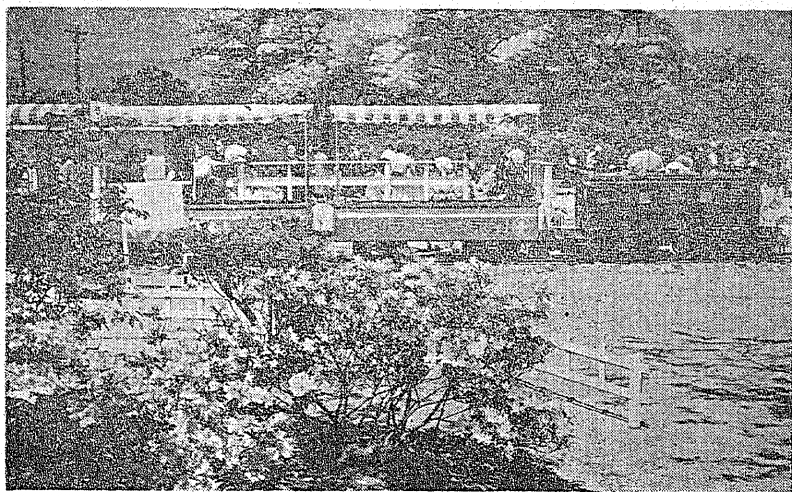

- つつじ遊覧の 松力岡公園
- 新緑燃ゆる 水石山
- 太平洋一望の 塩屋崎燈台
- うなぎの名所 沼の内弁財天
- 白砂青松の 新舞子

課会 平市観光協
平市観光協

爽やかな季節
楽しい旅行に

皆んなふり向く
東京スタイル

- シヨルダーバツク
- スーツケース
- パリーバツク
- トレンケース

何れもぐつと値下りしました。
絶好のお買い時です。

平駅前

いづみや