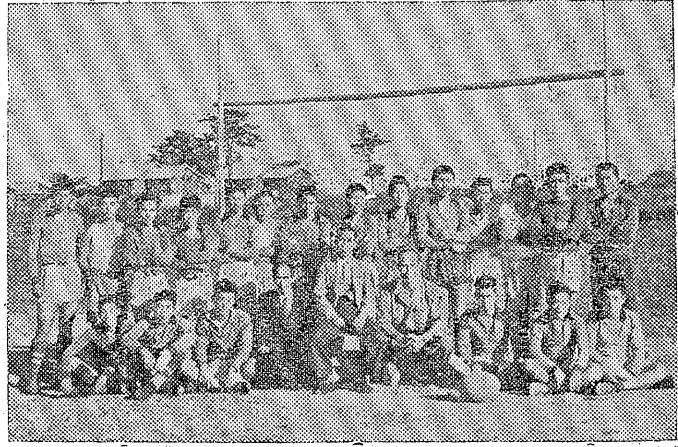

漁場は岩手縣沖合

サンマの南下続く

濃厚な魚群に好轉の兆

魚群稀薄に一時憂慮されたサンマ魚群も、漸次南下に従って濃厚となり好轉の兆をみせて来たが、現在の漁場は北は銚子、落石岬の間に沿う大黒島沖三〇海里附近にあり、また近くは岩手縣とと崎沖東北東三〇海里から六〇海里附近であり、灯つきも良好で今後の豊漁が期待されている。

魚体は二十四厘から二十七厘で三年魚が主である。

小名高ラクビー

東北豫選に勇躍出發

【縣代表となつた小名高ラクビー選手】

『山で見る幻影』

足音

それは長作の屍体の枕元に立ててあつた太い長いあの杖が、つきりと見えるではないか、小屋から五、六町も離れているその杖が、いくら月明りのよい晩であるとしても、天窓から見える筈がないで、ではないか、えぞそれま

湯本自労の温情

手帳下附を職安に嘆願

湯本町自由労組(組合長坂本義勇氏)では同町天四上川好五郎(六四)さんは失業対策事業部に就労していたが、老令と

江名隣保館の講演會

江名町では二十九日午後一時から全町隣保館に於いて「児童の心理に就いて」(児童の新しいつけ法)

持逃げ現行突き出さる

住所不定森田正(二八)は十月一日泉駅で出札台に置いてあつた小名高町花畑、宮川マス子(四二)さんのワンピース他

現行犯擧る

内郷町警署では同町字金坂日原徳永清一郎(二二)同町宮竹之内土宮晴明(二二)同町宮平太郎土

急禁市況

昨日の地震

十月一日午前二時八分の地震は震源地栃木縣南部で小名高では弱震であつた。

天気豫報

【本日】西よりの風始め晴れていすが午後には曇りが多くなり夕刻頃には小雨が降ります。

足音

足音

湯本自労の温情

湯本町自由労組(組合長坂本義勇氏)では同町天四上川好五郎(六四)さんは失業対策事業部に就労していたが、老令と

持逃げ現行突き出さる

現行犯擧る

内郷町警署では同町字金坂日原徳永清一郎(二二)同町宮竹之内土宮晴明(二二)同町宮平太郎土

急禁市況

昨日の地震

十月一日午前二時八分の地震は震源地栃木縣南部で小名高では弱震であつた。

天気豫報

山で見る幻影

足音

湯本自労の温情

湯本町自由労組(組合長坂本義勇氏)では同町天四上川好五郎(六四)さんは失業対策事業部に就労していたが、老令と

持逃げ現行突き出さる

住所不定森田正(二八)は十月一日泉駅で出札台に置いてあつた小名高町花畑、宮川マス子(四二)さんのワンピース他

現行犯擧る

内郷町警署では同町字金坂日原徳永清一郎(二二)同町宮竹之内土宮晴明(二二)同町宮平太郎土

急禁市況

昨日の地震

十月一日午前二時八分の地震は震源地栃木縣南部で小名高では弱震であつた。

天気豫報

【本日】西よりの風始め晴れていすが午後には曇りが多くなり夕刻頃には小雨が降ります。

持逃げ現行突き出さる

住所不定森田正(二八)は十月一日泉駅で出札台に置いてあつた小名高町花畑、宮川マス子(四二)さんのワンピース他

現行犯擧る

内郷町警署では同町字金坂日原徳永清一郎(二二)同町宮竹之内土宮晴明(二二)同町宮平太郎土

山で見る幻影

足音

湯本自労の温情

湯本町自由労組(組合長坂本義勇氏)では同町天四上川好五郎(六四)さんは失業対策事業部に就労していたが、老令と

持逃げ現行突き出さる

住所不定森田正(二八)は十月一日泉駅で出札台に置いてあつた小名高町花畑、宮川マス子(四二)さんのワンピース他

現行犯擧る

内郷町警署では同町字金坂日原徳永清一郎(二二)同町宮竹之内土宮晴明(二二)同町宮平太郎土

急禁市況

昨日の地震

十月一日午前二時八分の地震は震源地栃木縣南部で小名高では弱震であつた。

天気豫報

【本日】西よりの風始め晴れていすが午後には曇りが多くなり夕刻頃には小雨が降ります。

持逃げ現行突き出さる

住所不定森田正(二八)は十月一日泉駅で出札台に置いてあつた小名高町花畑、宮川マス子(四二)さんのワンピース他

現行犯擧る

内郷町警署では同町字金坂日原徳永清一郎(二二)同町宮竹之内土宮晴明(二二)同町宮平太郎土