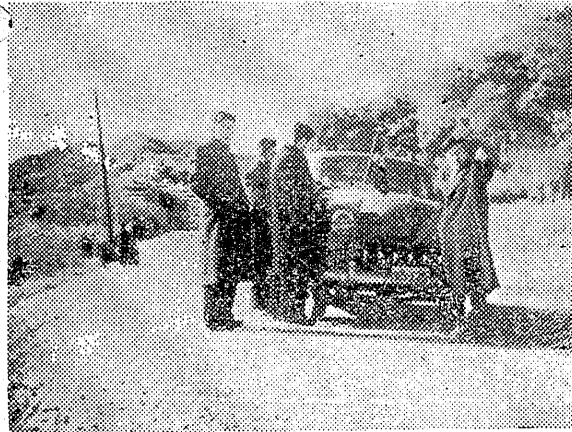

理想的なコース

昔の名残を留む松並木

走路調査は村上、酒井、浜
田の陸上競走員諸氏と本社
吉田編集長、森田記者の
五人、酒井本部長が「
駅伝コースとしては珍しい種
変化にとんだ理想的コースだ」
と驚かせたほど、美しい海岸
線の白砂青松、名所旧跡、大名
行列の名残りを留める浜街道の
ワッソつたる松並木など、その
間平垣から坂あり、カーブあり
全く変化に富んだ風光と、よく
右手に夏井川の堤防を望み、草

人気の懸賞募集