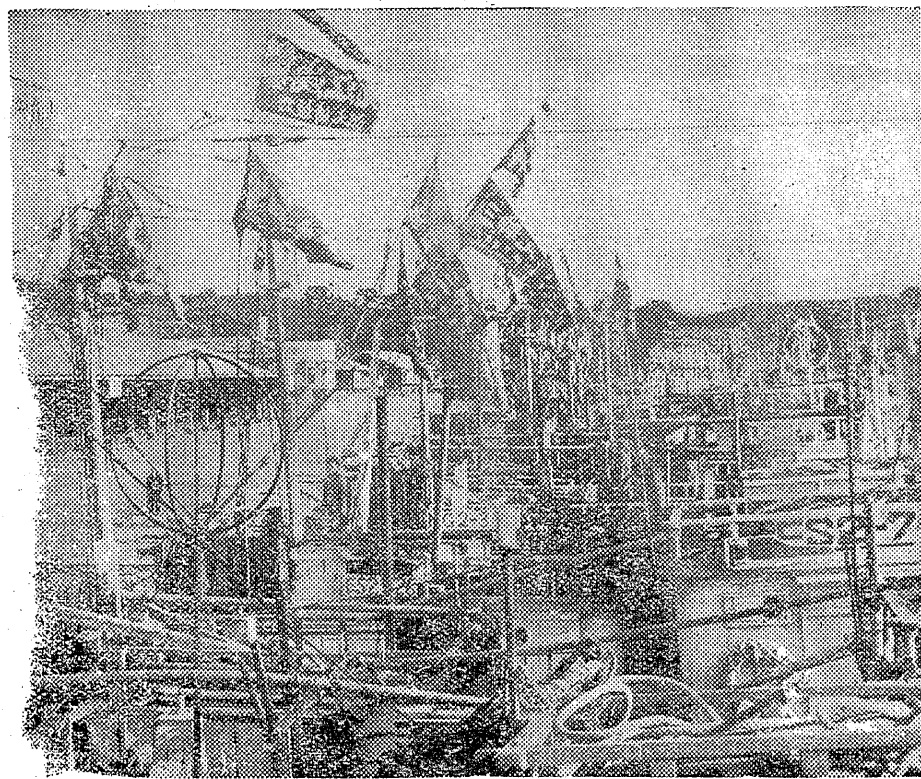

炭礦街町村の危機

町村長ら大舉上京陳情

金融の不円滑、低炭価等の諸問題に當面した炭礦街は、加えて最近特に外國炭の輸入と重油の転換により、國內の需要は著しく減少し、貯炭は累積、出炭抑制、人員整頓などにより危機防止の手を打っているが、不均衡は是正されず、不振の一途をたどり、休産が頻出して、石炭界はまさに崩壊寸前の危機に瀕している。炭礦街を擁する町村、内郷、湯本、好間、野崎、勿来などの町村はこの影響を受けて財政が全く行詰まり、このまゝに放任すれば、炭礦と共にこれらの町村も共に倒れの大危機に瀕するに至つたので、炭礦街町村長らは大舉上京一週間にわたつて、政府関係の猛陳情を行つたが、大半を炭礦街に依存している平市では重大問題であるとして商工會議所が中心となり「炭礦危機対策協議会」を組織して、この運動を積極的に援助することになった。

国土調査團が来郡

二日間に亘り現地調査

建設省企画室主任黒田俊雄、通商部次長大宮次郎、農林省中谷省施設課長大宮次郎、農林省中谷省施設課長、朝日新聞土屋清氏ら國土調査團一行は七日午後一時、地内入口附近、植田町の火力発電所、泉開発局及び地元総合開発期成同盟会館の案内で二日間に亘り次の日程で常磐地方開拓地域の調査を行つた。七日午後一時、地内入口附近、植田町の火力発電所、泉開発局及び地元総合開発期成同盟会館の案内で二日間に亘り次の日程で常磐地方開拓地域の調査を行つた。七日午後一時、地内入口附近、植田町の火力発電所、泉開発局及び地元総合開発期成同盟会館の案内で二日間に亘り次の日程で常磐地方開拓地域の調査を行つた。

會議室で出納調査を行う。監査團は昭和二十六年度(二十七年八月一日から同年五月三十一日まで)、昭和二十七年度(二十八年一月一日から同年五月三十一日まで)、昭和二十八年年度(二十九年四月一日から十二月三十一日まで)となつて、湯本青年学校のカリキュラムは次の通り。

三方圓特賞出る

広野のお嬢さんが当てる

市内商店界自正派が出した特賞三万圓は二月三日三時ごろ市内二丁目の抽選所で双葉郡広野町の羽野井登子さん(三三)が見事に引き当てた。引当の一本は抽選の手に引き当てられるか、明日の大売り出し最終日を前に人気を呼んでいる四倉山野委員会の抽選で、十日午前九時から後援の山立木入札について山野委員を開く。

小名一中校 柔道賽げい古

小名一中では八日より放課後二週間柔道選手権大会、十九日は校内弁論会を行う。

小名浜都市産業 道路促進同盟会

小名浜都市産業道路促進同盟会(小名浜七浜は旧正三日間は各浜とも船留めで、元日は折からの春日和に小恵ま

漁船も晴衣して
大漁を祈つて正月休み
各港とも大漁祈願や航海安全を祈つて御祝ひ、二日には近海までの出漁初めなどいよいよ大賑わいを見た(写真は小名浜港の漁船)

功労者の表彰式は五日午前九時

功労者の表彰式は五日午前九時組合議室で開き、水難救助功労者御代電太郎氏四名、江名海津洋丸漁船長阿部實雄氏十名に各感謝状を贈り表彰した。

四倉中学校

では、昨年十一月三日文化の日に県教育委員会より「優良PTA四倉中学校父母と教師会」に感謝状を贈り、記念品が贈られたので四倉中学校から盛大な披露式を行つた。

梅ヶ香保育所 明日地鎮祭

平市梅ヶ香保育所の地鎮祭は、七日午前十一時から現地(第二小学校庭裏)で行われる。

補導生合格発表

平職安で募集していた平公共職業補導所の補導生は一月二十八日中通り会津方面が二月三日行つた結果次の三十二名が合格した。

四倉農事座談会

四倉町では六日午前十時から農会館で、木村守江氏を招き、約百名の同町の農民が集り、同町の漁業発展、今後における漁業運営など漁民大会を催した。

自転車盗難 予防の懇談会

平市署では一月に入つてすでに自転車盗難だけでも五十件以上(昨年一年は二百四十八件)に達している。六日午後一時から同署にパチンコ、映画館、旅館、古物商、自転車屋、九フエ、料理屋など

靴ドロ挙る

平駅でスラれる

相馬郡原ノ町本町十無職根本節子さん(三三)は二月五日午後四時半ごろ常磐線平駅待合室で財布を盗られた。ナイロン製の手袋が財布から現金三千四百円のラシャ製財布が破れ、現金全部をスラれたのを発見し平駅署へ安全に届けた。

露店から 手袋を盗り捕る

赤井村西小川字相川探炭夫坂本久蔵さん(三三)は五日午前二時二十分ごろ平市駅前で店を出していた東京江戸区字深川の露天商會客一政さん(三三)の男女手袋各一對、三百円相当を盗み平市署に送られた。

出生死亡

出生 平市六人町二四番川大藏 長女明子、平市仲町二八番 野崎、二男茂 死 平市六人町二四番高田久壽(五)

電話増設お知らせ

毎度お引立有難う存じます、永く御利用を願ひ申し上げます、この度、左記電話増設いたしました。何卒御旧の御引立の趣意を、お願ひ申し上げます。

電話増設お知らせ

新設 一六一一 番やぶ玉華
既設 一四〇七 番中華玉華

喫茶たまはん
水久堂色 菊水画房