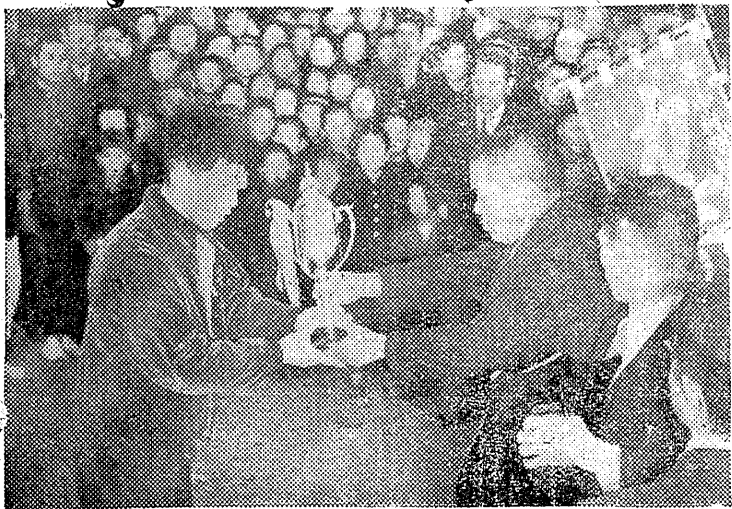

写真説明

上段右は閉会式田中は審判長の訓辞、左は優勝チームは一般の部全双葉下は高校の部相模高校、中段右はゴールイン直後の全双葉の小野田時秋選手、中は高校部優勝小高陽のウソ授与、左は高校優勝相模佐々木選手、下段、右全双葉チームに優勝旗授与、中はゴールに飛び込んだ相模佐々木選手、左は一般部優勝常盤チームのカップ授与

第三回中村一平間駅傳競走

★協賛★ 市内有名商店御案内 ★賛協★

<p>靴と運動具 大塚 幸</p>	<p>デパート 三幸</p>	<p>株式会社 藤越 坂本紙店</p>	<p>東 大黒屋 堂 平市才粗小路</p>	<p>皆様の利益を護る店 魁文堂 平市才粗小路</p>	<p>文房具の店 鈴藤 支店 平市三丁目一九五六番 本店 平市四丁目一九三番</p>	<p>衣料品のデパート 松月堂 御菓子司 平市才粗小路 電話一〇八番</p>	<p>若い人の店 マカ 一丁目角</p>	<p>衣料と運動具 平運動具店 平市才粗小路 電話一〇八番</p>	<p>オヤツの店 平製パン カジ町電二一番</p>
----------------------------------	---------------------------	------------------------------------	--	--	---	---	-------------------------------------	--	--------------------------------------