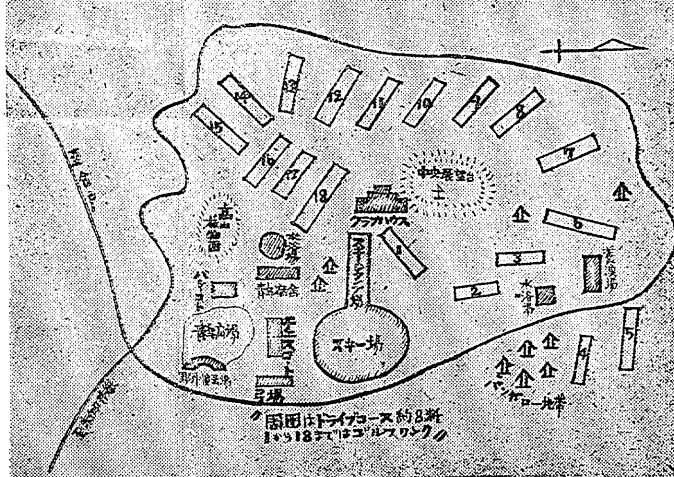

夕刊 常警毎日

発行所 湯本温泉 湯本温泉郵便局
電話 湯本温泉 四三三三
社説 湯本温泉 四三三三
印刷所 湯本温泉 湯本印刷局
電話 湯本温泉 四三三三

縣首脳部現地調査

直ちに道路工事に着手

湯本温泉自然厚生園建設に際し、湯本温泉町長、湯本温泉町議、湯本温泉町民、湯本温泉町会、湯本温泉町協会の各首脳部が、湯本温泉町に於て、湯本温泉自然厚生園の建設地を調査し、直ちに道路工事に着手することを決定した。湯本温泉町長は、湯本温泉町民、湯本温泉町会、湯本温泉町協会の各首脳部を率いて、湯本温泉自然厚生園の建設地を調査し、直ちに道路工事に着手することを決定した。湯本温泉町長は、湯本温泉町民、湯本温泉町会、湯本温泉町協会の各首脳部を率いて、湯本温泉自然厚生園の建設地を調査し、直ちに道路工事に着手することを決定した。

六日から測量開始

救農失対事業として着工

湯本温泉自然厚生園建設に際し、湯本温泉町長、湯本温泉町議、湯本温泉町民、湯本温泉町会、湯本温泉町協会の各首脳部が、湯本温泉町に於て、湯本温泉自然厚生園の建設地を調査し、直ちに道路工事に着手することを決定した。湯本温泉町長は、湯本温泉町民、湯本温泉町会、湯本温泉町協会の各首脳部を率いて、湯本温泉自然厚生園の建設地を調査し、直ちに道路工事に着手することを決定した。湯本温泉町長は、湯本温泉町民、湯本温泉町会、湯本温泉町協会の各首脳部を率いて、湯本温泉自然厚生園の建設地を調査し、直ちに道路工事に着手することを決定した。

粹を集める近代設備

名実共に日本一の憩の地

湯本温泉自然厚生園建設に際し、湯本温泉町長、湯本温泉町議、湯本温泉町民、湯本温泉町会、湯本温泉町協会の各首脳部が、湯本温泉町に於て、湯本温泉自然厚生園の建設地を調査し、直ちに道路工事に着手することを決定した。湯本温泉町長は、湯本温泉町民、湯本温泉町会、湯本温泉町協会の各首脳部を率いて、湯本温泉自然厚生園の建設地を調査し、直ちに道路工事に着手することを決定した。湯本温泉町長は、湯本温泉町民、湯本温泉町会、湯本温泉町協会の各首脳部を率いて、湯本温泉自然厚生園の建設地を調査し、直ちに道路工事に着手することを決定した。

水石山自然厚生園略図

喜び語る川和氏

青少年の鍛錬場にした

湯本温泉自然厚生園建設に際し、湯本温泉町長、湯本温泉町議、湯本温泉町民、湯本温泉町会、湯本温泉町協会の各首脳部が、湯本温泉町に於て、湯本温泉自然厚生園の建設地を調査し、直ちに道路工事に着手することを決定した。湯本温泉町長は、湯本温泉町民、湯本温泉町会、湯本温泉町協会の各首脳部を率いて、湯本温泉自然厚生園の建設地を調査し、直ちに道路工事に着手することを決定した。湯本温泉町長は、湯本温泉町民、湯本温泉町会、湯本温泉町協会の各首脳部を率いて、湯本温泉自然厚生園の建設地を調査し、直ちに道路工事に着手することを決定した。

郡下木炭生産量

昨年比して一割増産

湯本温泉自然厚生園建設に際し、湯本温泉町長、湯本温泉町議、湯本温泉町民、湯本温泉町会、湯本温泉町協会の各首脳部が、湯本温泉町に於て、湯本温泉自然厚生園の建設地を調査し、直ちに道路工事に着手することを決定した。湯本温泉町長は、湯本温泉町民、湯本温泉町会、湯本温泉町協会の各首脳部を率いて、湯本温泉自然厚生園の建設地を調査し、直ちに道路工事に着手することを決定した。湯本温泉町長は、湯本温泉町民、湯本温泉町会、湯本温泉町協会の各首脳部を率いて、湯本温泉自然厚生園の建設地を調査し、直ちに道路工事に着手することを決定した。

湯本町の

公営住宅着工

湯本温泉自然厚生園建設に際し、湯本温泉町長、湯本温泉町議、湯本温泉町民、湯本温泉町会、湯本温泉町協会の各首脳部が、湯本温泉町に於て、湯本温泉自然厚生園の建設地を調査し、直ちに道路工事に着手することを決定した。湯本温泉町長は、湯本温泉町民、湯本温泉町会、湯本温泉町協会の各首脳部を率いて、湯本温泉自然厚生園の建設地を調査し、直ちに道路工事に着手することを決定した。湯本温泉町長は、湯本温泉町民、湯本温泉町会、湯本温泉町協会の各首脳部を率いて、湯本温泉自然厚生園の建設地を調査し、直ちに道路工事に着手することを決定した。

常警寸言

湯本温泉自然厚生園建設に際し、湯本温泉町長、湯本温泉町議、湯本温泉町民、湯本温泉町会、湯本温泉町協会の各首脳部が、湯本温泉町に於て、湯本温泉自然厚生園の建設地を調査し、直ちに道路工事に着手することを決定した。湯本温泉町長は、湯本温泉町民、湯本温泉町会、湯本温泉町協会の各首脳部を率いて、湯本温泉自然厚生園の建設地を調査し、直ちに道路工事に着手することを決定した。湯本温泉町長は、湯本温泉町民、湯本温泉町会、湯本温泉町協会の各首脳部を率いて、湯本温泉自然厚生園の建設地を調査し、直ちに道路工事に着手することを決定した。