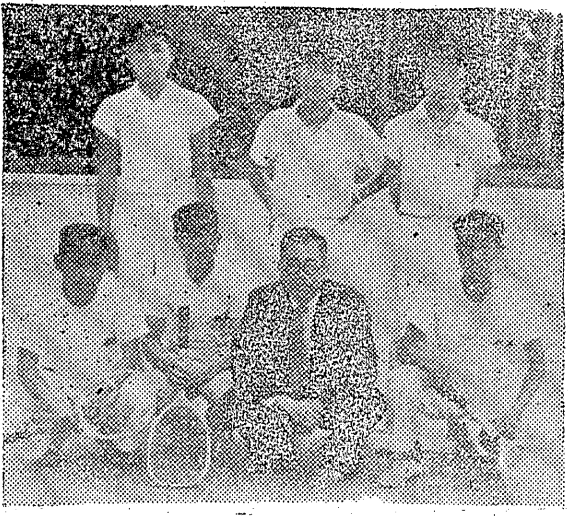

小川江筋開発の恩人

澤村公の守護堂

工費二百二十万で近く新築

小川江筋開発の大恩人沢村公の遺業... 澤村公の守護堂の工費二百二十万で近く新築... 澤村公の守護堂は、小川江筋開発の大恩人沢村公の遺業... 澤村公の守護堂の工費二百二十万で近く新築...

選挙無効再提訴

遠野町長選の落選派

米が完成した本谷から常野町開成... 遠野町長選の落選派が選挙無効を再提訴... 米が完成した本谷から常野町開成に九票の差を取れた大野正氏派は、十九日町選管に対して選挙無効の訴えあり、選挙ではこれに對して理由なしと却下されたが、二十一日再び提訴して注目を浴びている。

完成近い弾丸道路

勿來一平、一部舗装に着手

泉町の舗装工事も着手準備に取りかかっている、今年中に四六六百...

五力年終報告書... 泉町の舗装工事... 泉町の舗装工事... 泉町の舗装工事...

泉町の舗装工事の進捗状況

平商、警女が優勝

高校軟庭石城地区予選

女子組、男子組、平商、警女、優勝...

高校軟庭石城地区予選の結果... 女子組では警女が優勝... 男子組では平商が優勝...