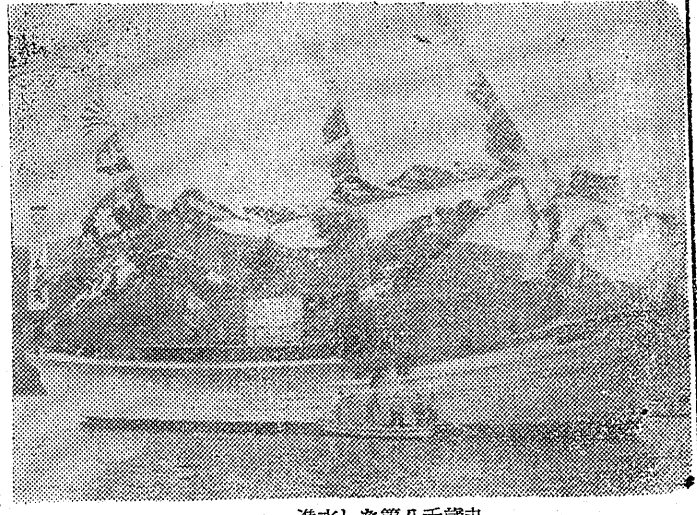

今晚の映画

1. **世界館**
- 7.00 舞妓三銃士
  - 8.15 虹いくたび
  - 20日マテ・電58
3. **民 劇**
- 7.08 君ひとすじに
  - 8.40 しゆう雨
  - 19日マテ・電1322
5. **東映劇場**
- 7.12 逃亡五分前
  - 8.38 つば鳴浪人
  - 20日マテ・電85
7. **ひかり座**
- 6.25 その顔をかせ
  - 8.23 生き残り二人
  - 19日マテ・電1338
9. **楽 館**
- 7.30 艦隊は踊る
  - 9.20 愛の泉
  - 19日マテ・電470
11. **平 館**
- 7.00 歌々子社長
  - 8.50 美ぼうの園
  - 20日マテ・電466

今晚のラジオ

1. **NHK (第一)**
- 6.00 シンパシ ジャンバルジャン物語
  - 6.25 七つの響い
  - 6.45 話題を追って
  - 7.15 録音ニュース
  - 7.30 歌の展覧会
  - 8.00 浪曲 三門 博
  - 8.40 小ばなし会
  - 9.15 放送劇 後の月
  - 10.15 おかめ八目
  - 10.40 幸福を拾った話
3. **ラジオ福島**
- 6.05 空の向うに何がある
  - 6.25 リボンの騎士
  - 6.40 鞍馬天狗
  - 7.15 中合アワー
  - 7.30 ひとよぎりの秘密
  - 8.00 楽人歌合戦
  - 8.50 夜の調べ
  - 9.00 明色歌謡ゲーム
  - 9.30 くるくる銭
  - 9.45 キツコツルアワー
  - 10.05 名作アルバム
  - 10.25 夜の音楽音楽会
  - 11.05 時事解説

昨年好成績を取った、四倉港所産北洋漁業(サケ、マス)は本年も出漁を目前に控え、漁船は大型漁船で、新造船の躍進に大躍であるが、四倉港所産のトツツを切つて佐藤仲さん所有第八千丸(八五トン)が三重尾尾港でこのほど進水、母港(四倉港)向け出航、今月下旬に母港に到着する。なお来月中旬まではこの

開港以来の新記録

大型船建造で活気づく四倉港
北洋への意欲燃やして

北洋漁業の漁獲が長かつたと、北洋漁業は四月下旬に東アフリカ列島、五月下旬にはオホシラ海にそれぞれサケ、マスの操業に出航することになっており、一億五千万円を投じて大型船を一度に建造も進捗する。これは四倉港開港以来のことである。昨年の北洋漁業はサ

ンマ漁業の漁獲が長かつたと、北洋漁業は四月下旬に東アフリカ列島、五月下旬にはオホシラ海にそれぞれサケ、マスの操業に出航することになっており、一億五千万円を投じて大型船を一度に建造も進捗する。これは四倉港開港以来のことである。昨年の北洋漁業はサ

進水した第八千丸

時津に魔の五日目

六日目

新鋭桁光と顔合せ

医師の手当を受けたが、約十分ほどで意識を回復。あしたから出陣しますよ」と至極元気だつたと伝えられる。六日目からは再び元気を回復を期待したい。

○きょう六日は新鋭桁光と顔を合わせる四日目よければつて、臨時乗組の一人好調者の花を見事取つた桁光であり、そのしよとい相撲はよく大物を若狭に迫込み、度々金庫を傾けている。出陣まで時津の首をつかんで叩きかまし、十分の体勢から鋭い寄せを生かすことができれば体力的にも勝る時津に有利である。

○大相撲春場所五日目(十五日)出陣と顔を合わせた郷土力士時津山は、出陣出陣に顔面を突かれて頭蓋をこぼし、運の黒星を頂戴してしまつた。出陣の激しい蹴りやを警戒し、時津の不覚でもあつたが、郷土山にだけはあきらめず、時津の首をつかんで叩きかまし、十分の体勢から鋭い寄せを生かすことができれば体力的にも勝る時津に有利である。

五日目の戦跡
出陣(突倒)時津
出陣の激しい蹴りやを警戒して時津の首をつかんで叩きかまし、十分の体勢から鋭い寄せを生かすことができれば体力的にも勝る時津に有利である。

1. 6日目取組 (カマコ内は勝敗)
2. 西 (0-1) 横 国
   - 星 川 (初 頭) 大瀬川
   - 平 鹿 (初 頭) 時 鐘
   - 神 生 (初 頭) 広瀬川
   - 大 鹿 (1-0) 出羽花
   - 大 鹿 (1-0) 芳野嶺
   - 大 鹿 (0-2) 泉 洋
   - 白 鹿 (1-1) 津 絨
   - 清 鹿 (10-7) 津 山
   - 島 鹿 (3-1) 神 山
   - 宮 鹿 (4-3) 北ノ洋
   - 信 鹿 (初 頭) 若羽嶺
   - 湖 鹿 (3-3) 清水川
   - 大 鹿 (1-5) 大 界
   - 三 鹿 (8-1) 大 起
   - 双 鹿 (2-1) 国 山
   - 玉 鹿 (1-0) 安 山
   - 時 鹿 (2-0) 橋 光
   - 時 鹿 (4-6) 朝 沙
   - 山 鹿 (7-6) 若 山
   - 大 鹿 (12-1) 若 山
   - 出 鹿 (5-7) 若 山
   - 鶴 鹿 (1-0) 松 登
   - 出 鹿 (0-1) 鏡 里
   - 千 鹿 (1-0) 若 前
   - 若 鹿 (1-0) 若 山
   - 吉 鹿 (0-1) 成 山

列車内ドロ二件

十六日車内二件の被害があった。午前二時三十分頃、東武常磐線三ノ宮一列車で、東京府中野区日暮里本橋一丁目会館前駅付近で、乗客の一人、財布(現金三、四万円)を盗られたと平鉄道公安部に届出た。

忠魂碑参道を整備

大野遺族会が、四倉町大野地区遺族会会長部清太郎氏(十四日午後二時、四倉町大野地区に於いて、同地区の忠魂碑参道工事に際して、協議した結果、工費五万円を延長十五間、中五尺の石段を工築する。

懸賞募集

近々中に民劇で面白い東宝映画が上映されますので民劇と盛高屋主催により懸賞募集を致す事になりました。奮つて応募下さいませ。

★お買物は三丁目 盛高屋へ

★映画は皆様の民劇で皆様一家お揃いで是非いらつしやいませ

上記の文中に懸賞映画題名がかくされておきます。よく検討して下さい。尚、映画題名と主演者一名をお当て下さい。

1. 最先 平市三丁目盛高屋 平市相馬町民劇
1. 官製ハカキに住所氏名をハツキリ明記の申
1. 締切 3月18日(当日消印有効)
1. 発表 3月19日 民劇と盛高屋
1. 賞品 盛高屋賞3名 民劇賞20名

正解者多数の場合は抽せんの上3名様に盛高屋賞外20名様に民劇招待券進呈

主 盛高屋 平3電1608
催 民 劇 TEL 1322

水温ひ陽春三月決算期に贈るニツコーの多加樂市 / 17日=21日 (5日間)

ニツコーの商品は全部東京製品です。本社は東京で一流デパート(東武、西武、白木、丸井)に納めて居る関係です。特に本社特製のセーター、肌着は東京一流デパートで一番良く売れる品なので、品質、値段は他店に絶対ヒゲを取りません。どうぞ安心してのお買求め下さいませ。商品返品、御取換も御自由で御座居ます。

一特売品の一例

- 純毛婦人半袖セーター 950円を...450円
- 長袖セーター 1,100円を...500円
- 毛糸(半ボンド) 550円
- 春柄個召茶羽織 630円より
- モスリン(帯仕品) 360円より
- 特40ブロードブラウス 380円を...260円
- 純綿婦人スリーマー 150円より
- 婦人シャーリングスリッパ 350円を...200円
- 高級コルセット 600円を...300円
- 水玉ナイロンスカート 130円
- ウーリナイロンソックス 150円を...90円
- ナイロンセーム手袋 150円を...90円
- 純綿ショーツ 60円
- 紳士特40ブロードYシャツ (サンフライズ) 450円を...350円
- お子様ソックス(2足組) 70円より

入学用品大特売

- ★幼稚園小学生用品
- 豚皮ランドセル 500円より
- 牛皮 870円より
- 幼稚園弁当バック 180円より
- 草履袋 60円より
- スリッパ 40円より
- 小学一年生給付学生服 900円を...720円
- お子様洋傘(銀背) 250円
- ★中学生高校生用品
- 中学生用手提カバン 280円より
- 中学一年生学生服(綿) 2,500円を1,750円
- 高校一年生学生服(綿) 1,500円を1,130円
- 高校一年生学生服(東洋紡ナイロン混紡) 3,200円を2,240円

◆良い品を本当にお安く◆

ニツコーデパート

平塚前 電話(平)656・1764

店じまい謝恩特売 14日→18日

永い間御ひいきに預りまして有難う御座居ました来る3月18日限り店じまい致しますので在庫品を大特売させて頂きませ

電気部

- ラジオ・ミキサー
- けい光灯器具
- けい光灯スタンド
- その他全商品
- 正価の三割引

靴部

- 黒茶紅その他
- 春の流行品
- ラッキ 700円...1200円迄
- フラット 700円...1500
- カット 900円...1600
- パンプス1000円...1600
- その他特売品山程

本店銀座通り
靴の吉田屋
木田電気商会

藤越靴部

電気部
平市銀座街

味自慢

江戸前 寿司
割烹 小料理

◇仕出し承ります◇

和洋食
特選 支那そば

◇出前迅速◇

奈加や

平市才助小路 電話395