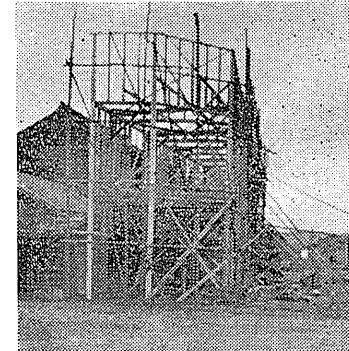

シュワイツァーの伝記

—— 準 入 賞 感 想 文 ——

四倉小六年 平井直彦

「シュワイツァーの伝記」は、その著者であるシュワイツァーの自伝的なもので、その人生の歩み、その創作の経緯、その思想の形成などが、著者の手記から採り出されて、著者の友人や知人によって整理されて、このようにして世に発表されたものである。著者の人生は、その創作活動と密接な関係にあるもので、その創作活動が、その人生の中心をなしている。著者の創作活動は、その人生の歩みと密接な関係にあるもので、その創作活動が、その人生の中心をなしている。

「シュワイツァーの伝記」は、その著者であるシュワイツァーの自伝的なもので、その人生の歩み、その創作の経緯、その思想の形成などが、著者の手記から採り出されて、著者の友人や知人によって整理されて、このようにして世に発表されたものである。著者の人生は、その創作活動と密接な関係にあるもので、その創作活動が、その人生の中心をなしている。

「シュワイツァーの伝記」は、その著者であるシュワイツァーの自伝的なもので、その人生の歩み、その創作の経緯、その思想の形成などが、著者の手記から採り出されて、著者の友人や知人によって整理されて、このようにして世に発表されたものである。著者の人生は、その創作活動と密接な関係にあるもので、その創作活動が、その人生の中心をなしている。

貯炭更に増える

常磐炭田 後半はグンと好転
輸送実績

十の常磐炭田は、貯炭が更に増える。後半はグンと好転。輸送実績は、前半に比べて、後半はグンと好転。貯炭量は、前半に比べて、後半はグンと増える。輸送実績は、前半に比べて、後半はグンと好転。貯炭量は、前半に比べて、後半はグンと増える。

再建は早い見込み

日本水素 退職者二百五十七人

再建は早い見込み。日本水素。退職者二百五十七人。再建は早い見込み。日本水素。退職者二百五十七人。再建は早い見込み。日本水素。退職者二百五十七人。

模範展示園設け

ナシ、モモの品種改良へ

模範展示園設け。ナシ、モモの品種改良へ。模範展示園設け。ナシ、モモの品種改良へ。模範展示園設け。ナシ、モモの品種改良へ。

模範展示園設け。ナシ、モモの品種改良へ。模範展示園設け。ナシ、モモの品種改良へ。模範展示園設け。ナシ、モモの品種改良へ。

モデル納組に申請

トツプ切つて完納

モデル納組に申請。トツプ切つて完納。モデル納組に申請。トツプ切つて完納。モデル納組に申請。トツプ切つて完納。

求人案内

(現11月8日)

求人案内。現11月8日。求人案内。現11月8日。求人案内。現11月8日。