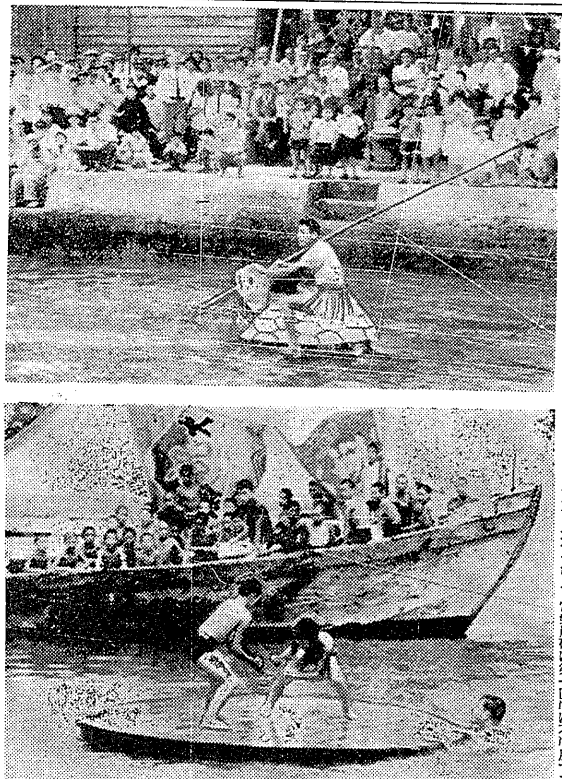

切断七十九カ所

電線 被害二百万円越す

【常磐市本町三丁目二十三日電】東北地方に上陸した台風は、予想以上の被害をもたらした。常磐市では、二十四日朝、暴風雨となり、市内の被害は甚大であった。市内の被害は、二十四日朝、暴風雨となり、市内の被害は甚大であった。

果実にも大打撃

冠水田は病害が心配

【常磐市本町三丁目二十三日電】東北地方に上陸した台風は、予想以上の被害をもたらした。常磐市では、二十四日朝、暴風雨となり、市内の被害は甚大であった。市内の被害は、二十四日朝、暴風雨となり、市内の被害は甚大であった。

頭の痛い内郷市

内郷市の財政的にも窮地に

【常磐市本町三丁目二十三日電】東北地方に上陸した台風は、予想以上の被害をもたらした。常磐市では、二十四日朝、暴風雨となり、市内の被害は甚大であった。市内の被害は、二十四日朝、暴風雨となり、市内の被害は甚大であった。

社会を明るくする運動

大村 哲也

【常磐市本町三丁目二十三日電】東北地方に上陸した台風は、予想以上の被害をもたらした。常磐市では、二十四日朝、暴風雨となり、市内の被害は甚大であった。市内の被害は、二十四日朝、暴風雨となり、市内の被害は甚大であった。

三階建の公会堂

内郷で年内に完成へ

【常磐市本町三丁目二十三日電】東北地方に上陸した台風は、予想以上の被害をもたらした。常磐市では、二十四日朝、暴風雨となり、市内の被害は甚大であった。市内の被害は、二十四日朝、暴風雨となり、市内の被害は甚大であった。

支部長に大高氏

自転車商協を一本化

【常磐市本町三丁目二十三日電】東北地方に上陸した台風は、予想以上の被害をもたらした。常磐市では、二十四日朝、暴風雨となり、市内の被害は甚大であった。市内の被害は、二十四日朝、暴風雨となり、市内の被害は甚大であった。

常磐第一回不戦勝

野球大会

【常磐市本町三丁目二十三日電】東北地方に上陸した台風は、予想以上の被害をもたらした。常磐市では、二十四日朝、暴風雨となり、市内の被害は甚大であった。市内の被害は、二十四日朝、暴風雨となり、市内の被害は甚大であった。

新会長に鈴木氏

四倉身体障害者福祉会

【常磐市本町三丁目二十三日電】東北地方に上陸した台風は、予想以上の被害をもたらした。常磐市では、二十四日朝、暴風雨となり、市内の被害は甚大であった。市内の被害は、二十四日朝、暴風雨となり、市内の被害は甚大であった。

学童ら二千人参加

賑わった平の港祭り

【常磐市本町三丁目二十三日電】東北地方に上陸した台風は、予想以上の被害をもたらした。常磐市では、二十四日朝、暴風雨となり、市内の被害は甚大であった。市内の被害は、二十四日朝、暴風雨となり、市内の被害は甚大であった。

看護婦家政婦
労働大臣認可 平家政婦幹旋所
〒990-1 常磐市本町三丁目

七夕用品大特売
七夕材料は新型各種
何んでも豊富に取揃えました
☆七夕紙飾・小売
坂本紙店
〒990-1 常磐市本町三丁目

佛壇佛具
橋本屋仏具店
〒990-1 常磐市本町三丁目

矢吹医院
皮膚科 性病科
〒990-1 常磐市本町三丁目

竹林病院
内科 外科 小児科 産科
〒990-1 常磐市本町三丁目

青果市場お知らせ
〒990-1 常磐市本町三丁目

工場直送の
新鮮なキリンビール
中ジョッキ(五〇〇)通し付
二二〇円
各酒屋まると
〒990-1 常磐市本町三丁目

味一番食堂
開店おめでとう
〒990-1 常磐市本町三丁目

藤越
味一番食堂
〒990-1 常磐市本町三丁目

松吉屋酒造場
松本金市郎
〒990-1 常磐市本町三丁目

清酒 鶴仙
松吉屋酒造場
〒990-1 常磐市本町三丁目

味一番食堂
開店おめでとう
〒990-1 常磐市本町三丁目

味一番食堂
開店おめでとう
〒990-1 常磐市本町三丁目