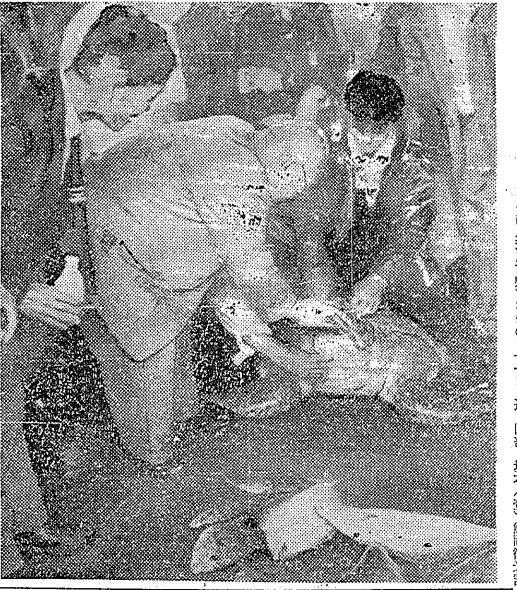

統計が示す男女の差

女の方が学習熱心

男は力をだし切らぬ

【平市小学校教育課調査】平市小学校教育課が、今年四月から五月にかけて、市内各小中学校の児童を対象に、学習態度に関する調査を行った。その結果、男女の学習態度に大きな差が認められた。特に女子は男子よりも学習熱心で、男子は力をだし切らぬ傾向が顕著である。

調査の結果、男子は女子よりも、授業中に手を挙げて発言する機会が少ない。また、宿題の提出率も女子の方が高い。さらに、読書の習慣も女子の方が確立している。一方、男子は、遊びやスポーツに多くの時間を費やしている傾向が見られる。

教育課長は、「男子は男子らしく、女子は女子らしく、それぞれの長所を伸ばしてあげることが大切だ」と述べ、男子にも学習への意欲を喚起する必要があると訴えている。

網入式に大海亀

豊間 先幸よいと大喜び

(豊間町) 豊間町の網入式に大海亀が捕獲された。先幸よいと大喜び。

水稻の管理

対策本部で注意を要望

【石城地方十一年稲作対策本部】石城地方十一年稲作対策本部は、今年度の稲作管理について、農業者に対して注意を要望している。特に水田の水管理と雑草対策が重要であると指摘している。

対策本部は、今年度の稲作は、天候の影響を受け、水不足の恐れがあるとしている。そのため、農業者には、水田の水を適切に管理し、雑草をこまめに除去するよう呼びかけている。

また、稲作の進捗状況を定期的に調査し、必要に応じて指導を行うとしている。農業者は、対策本部の指導をしっかりと受け、今年度の稲作を豊作に導くよう努めるべきであると訴えている。

平へり。ホート完成

東北電力 送電線建設に威力

【石城地方十一年稲作対策本部】石城地方十一年稲作対策本部は、今年度の稲作管理について、農業者に対して注意を要望している。特に水田の水管理と雑草対策が重要であると指摘している。

対策本部は、今年度の稲作は、天候の影響を受け、水不足の恐れがあるとしている。そのため、農業者には、水田の水を適切に管理し、雑草をこまめに除去するよう呼びかけている。

また、稲作の進捗状況を定期的に調査し、必要に応じて指導を行うとしている。農業者は、対策本部の指導をしっかりと受け、今年度の稲作を豊作に導くよう努めるべきであると訴えている。