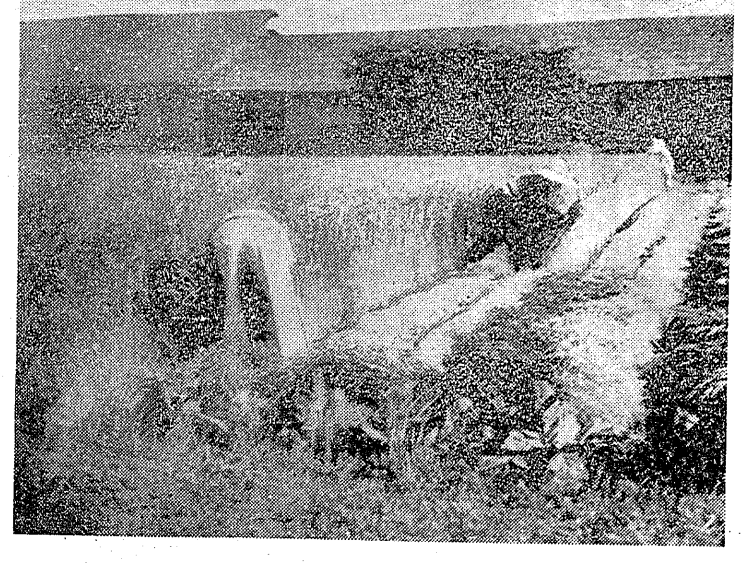

常警毎日

各種ハネル製造販売
建築材料委託加工
東洋木工
平市青野町三三
電話二二三六

秋 麦

平、お百姓さんは目の廻る今日此頃

平市三倉の水田農作地帯で早くも小麦の刈入れが行われている。県下でも一番早いといわれ、普通小麦の刈入れは六月中旬ごろなのに、ここだけは一足飛びに秋といつた感じである。ただし、小麦の刈入れといつても、家畜の飼料用で、麦の刈入れが終了次第水稲田がはじまるとお百姓さんにはゴールデン・ウィークもない目のまわるような忙しい毎日である。