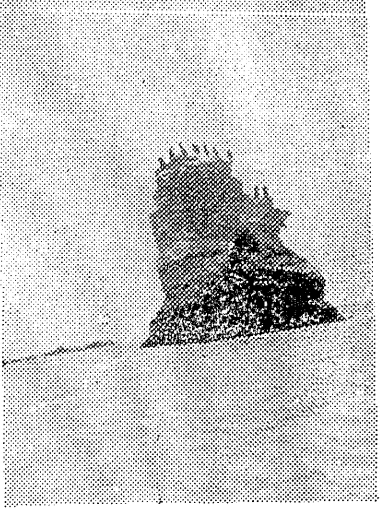

海鵜姿を見せる

豊間一見力浦に

いわき名物の一つに数えられている平市豊間一見力浦の海鵜(うみう)が姿を見せはじめた。

この海鵜は二見ヶ浦の小さな島に数年前から棲息するようになり、去る三十年では二羽から三羽を数え、今は約五十羽に達したと見られる。海鵜の多くは三月から四月にかけて日本には茨城県とこの二カ所しか棲息していないといわれ、天然記念物の指定が望まれている。

磐城農業高校卒業式

磐城農業高校と上野野分校卒業式は一日午前十時から同校講堂に於いて行われる。来賓多数が出席して行われる。本校校長生徒の表彰は次の通りである。

農業課程 〇優等賞 小宅紀雄、小川勇、甲高光、野田光行、安藤隆、油野征一郎、志賀勝芳、吉田邦宏、皆野賞一、津武典、赤土五男、宮内則光、木村豊作、海野武久、沢田建夫、小川勇、根本忠一、松本建夫、小川勇、紺野正一郎、佐川利光、川原敏夫、齊藤豊子、渡辺輝子、〇日本育英会賞 内山博子

火防旬間行事

平消防署避難訓練など

火災消防旬間は全国一せいにわたって行われる。平消防署と消防団は次の行事を行っている。行事は次の通り。

- 一、各会社会事場などの事業
- 二、消防団三台より旧市内を放送
- 三、消防団三台より旧市内を放送
- 四、消防団三台より旧市内を放送
- 五、消防団三台より旧市内を放送
- 六、消防団三台より旧市内を放送
- 七、消防団三台より旧市内を放送
- 八、消防団三台より旧市内を放送
- 九、消防団三台より旧市内を放送
- 十、消防団三台より旧市内を放送
- 十一、消防団三台より旧市内を放送
- 十二、消防団三台より旧市内を放送
- 十三、消防団三台より旧市内を放送
- 十四、消防団三台より旧市内を放送
- 十五、消防団三台より旧市内を放送
- 十六、消防団三台より旧市内を放送
- 十七、消防団三台より旧市内を放送
- 十八、消防団三台より旧市内を放送
- 十九、消防団三台より旧市内を放送
- 二十、消防団三台より旧市内を放送

テレビの歴史

二十世紀後半は、テレビの時代といわれている。テレビの本格的な実験は、約三十年の研究の結果、大正十二年頃にアメリカ、イギリスで大きな発展を見た。正式な放送は昭和十一年にイギリスで、十六年にアメリカで開始され、第二次大戦後は世界各國ともその発展に努力している。我が国では、昭和五年にNHK技術研究所で研究をはじめ、十四年にはテレビ電波を出したが、戦争のため中断された。戦後直ちに研究は復活され、二十五年には実験放送が、更に二十八年三月にはNHK東京テレビの正式放送が開始され、続いて商業テレビも誕生した。また札幌から熊本までのNHKテレビ網が完成し、数年後には全国に行きわたる予定である。NHKが開設される予定である。また商業テレビもこの一、二年間に主要都市で次々に電波を出すようになるだろう。このほか天然色テレビもすでに試験電波を出した。こうして日本列島はテレビ電波の花盛りとなり、テレビは文字通り「世界に開く窓」として、すべての家庭に新しい文化の光を添り込むことだろう。

平駅に応答

平駅に工費約二百万円をかけたトック・バックが完成した。これは応答式電話機で作業しながらその場で連絡ができる仕組みで、上りは白坂信号所、下りは大川町信号所を中心として放送が行われるが、構内十五カ所には拡声機と応答口が取り付けられ、列車の出入れや作業上の連絡は拡声機を通じ現場の作業員に伝えられ、応答口を通じて信号所と電話のように連絡が行われるという便利なもの。

電化で築く家庭の幸福

広い角度から見られる
球面フロントガラス使用
14吋 遠距離用
FMY-480型
現金正価 74,000円

14吋 家庭用標準型
FMB-780型
現金正価 71,500円

前面からすばらしい
ハイ・ファイ音が聞ける
14吋 超遠距離用
FMB-310G型
現金正価 75,800円

日立 テレビ

日立家庭電機株式会社 日立製作所

日立はテレビ

ブラウン管を作って20余年

日立製作所は電子工学の分野でも世界的研究を発表しており、テレビもその一つです。日立テレビがキメの細かい美しい画像を結ぶのはすぐれた部品と二十数年間のたゆまぬ研究の成果です。

安心してお使いになれる

テレビをお選びになる時、何よりも大切なことは安心してお使いになれるということです。いつまでも故障がなく、操作が簡単で、維持費が安く、鮮明な画面が迫力ある音響とともに楽しめるそれがゼネラルテレビです。テレビ全産視者のうち54%に1台の調で普及しているのは結局ゼネラルテレビが安心してお使いになれる……テレビだからです。

14吋ポピュラーワイド 最高級遠距離用 MODEL14T-918型
現金正価 76,800円 正価 82,000円

脚の取付け 取外しが自由
14吋用テレビ脚
現金正価 880円

祝NHK平テレビ局開設

17吋ゼネラルテレビ

14インチユニバーサルビジョン 前面スピーカー 14T-700型
最高級遠距離用 現金正価 69,300円 正価 74,000円

17インチデラックステレビ 17T-370型
最高級遠距離用 現金正価 108,000円 正価 116,000円

このテレビは、一から十まで、各々の機能を備え、テレビの歴史の中で最も優れたテレビです。ゼネラルテレビ170T-108 単学校価格 46,200円 免税

八電電機株式会社平サービス部 平市二丁目 鶴居旅館内 (TEL・122)