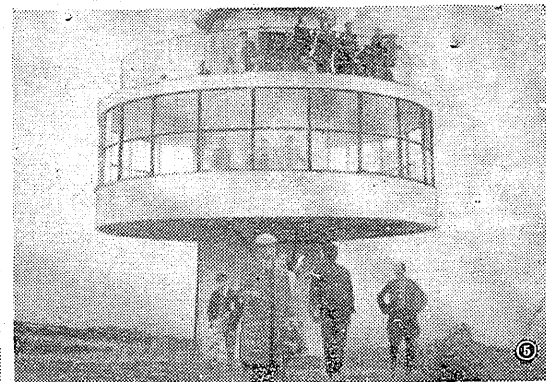

## 紅葉峰より染る

ころともなれば  
この味も  
又格別

醸造元・合資会社  
松吉屋酒造店  
平市平窪 TEL 2210

求めて葉をこ 景勝地は賑わう

自然美をなす 背戸が廊 東京、水戸、日立から各地方の紅葉は、川と山が作り出す、詩人の眼で...

スリルに富む溪谷

水行は子供、老人の天国 水行は、子供、老人の天国。水行は、スリルに富む溪谷。水行は、スリルに富む溪谷...

絶壁に女性の歓声 絶壁に女性の歓声。絶壁に女性の歓声。絶壁に女性の歓声...