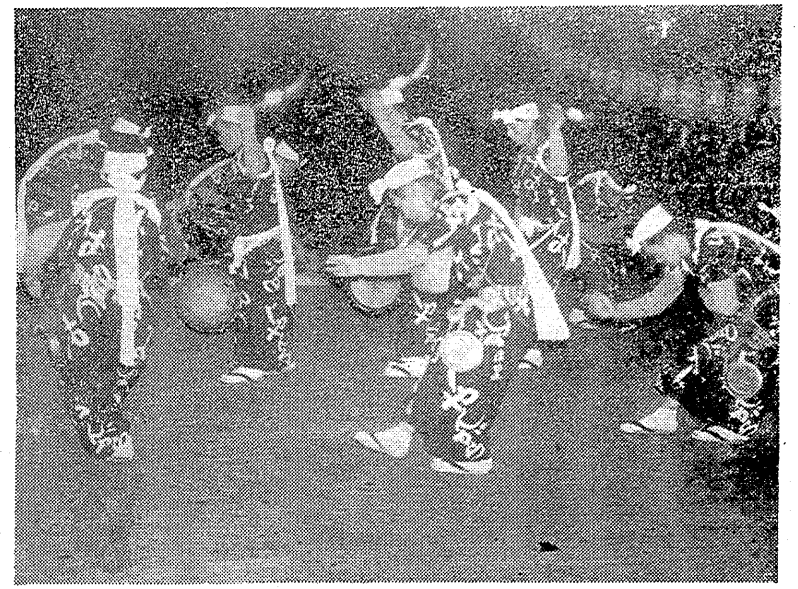

派米季節 務者を募集
三千四百名程度の労働者を募集
平全市連合が大規模な労働者を募集している。

NHKテレビ [今晚]
6:00 漫遊劇場
7:15 バス通り

上坂市議 七人を補強
東日本汽船株式会社が、上坂市議を補強した。

明日は明日の風が吹く
裕次郎ファンは必見
平新東宝の新作映画が、明日上映される。

花火大会の 実行委決る
平全市連合が、花火大会の実行委員会を決定した。

Table listing various events, dates, and locations, including '平全市連合の大売出し' and '上坂市議'.

平名物 夏蔵はらひ
平市各商店
平市商業会

鮫川花火大会
八月二十一日午後七時
平市各商店

至急 血液を求む
財団法人 松村病院
平市各商店

Advertisement for 'Ponpu' (ポンプ) and 'D.P.P.' (D.P.P.) products, including '靴はつかや' and '高島屋'.

Advertisement for '旅館 よし川' (Ryokan Yoshikawa) located in Hirai, offering a quiet and home-like service.

Advertisement for '平島自慢' (Hirajima Jiman) taxi service, listing phone numbers and contact information.

Large advertisement for '松吉屋酒造店' (Matsuyoshiya Shuzo-ten) featuring '鶴仙' (Tsurusen) brand sake, including a logo and contact details.