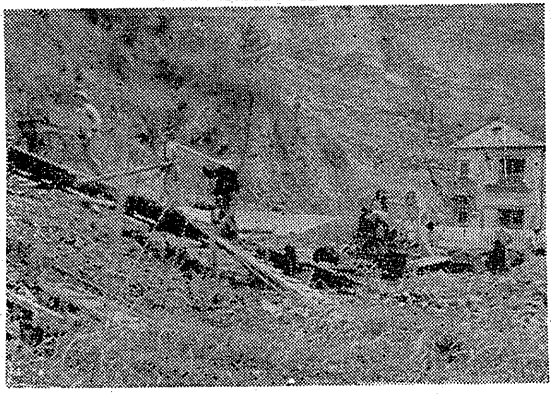

付近の民家も半壊

酔ってスピード出過ぎ

「常磐毎日」記者が九日夜十時過ぎ、内郷市内の国道で、定期便トラックと通勤バスが衝突し、十二人が重軽傷を負った。トラックはスピードを出し過ぎ、民家を半壊させた。

民家の被害。写真は九日夜十時過ぎ、内郷市内の国道で、定期便トラックと通勤バスが衝突し、十二人が重軽傷を負った。トラックはスピードを出し過ぎ、民家を半壊させた。

復旧工事に着手

中ノ作地内の崖崩れ

「常磐毎日」記者が九日夜十時過ぎ、内郷市内の国道で、定期便トラックと通勤バスが衝突し、十二人が重軽傷を負った。トラックはスピードを出し過ぎ、民家を半壊させた。