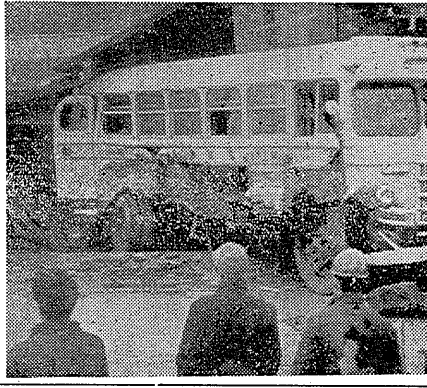

付近の民家も半壊

酔ってスピード出過ぎ

「常磐毎日」記者が九日夜十時過ぎ、内郷市内の国道で、定期便トラックと通勤バスが衝突し、十二人が重軽傷を負った。トラックはスピードを出し過ぎ、民家を半壊させた。

民家の被害。写真は九日夜十時過ぎ、内郷市内の国道で、定期便トラックと通勤バスが衝突し、十二人が重軽傷を負った。トラックはスピードを出し過ぎ、民家を半壊させた。

復旧工事に着手

中ノ作地内の崖崩れ

「常磐毎日」記者が九日夜十時過ぎ、内郷市内の国道で、定期便トラックと通勤バスが衝突し、十二人が重軽傷を負った。トラックはスピードを出し過ぎ、民家を半壊させた。

衝突したトラック。写真は九日夜十時過ぎ、内郷市内の国道で、定期便トラックと通勤バスが衝突し、十二人が重軽傷を負った。トラックはスピードを出し過ぎ、民家を半壊させた。

四倉防犯協 16日総会開く
鳥小屋に代つて映画会
大谷通車手

平市第三部 委員会
木炭生産が夕落ち
大口の需要減が響く

無欠席者 近く表彰
三小文化講座
平市にユリの奇病 調査に乗り出す

観光案内板設置 平駅前今月末完成
庭中 庭中
平二中で校庭拡張 五月で完成