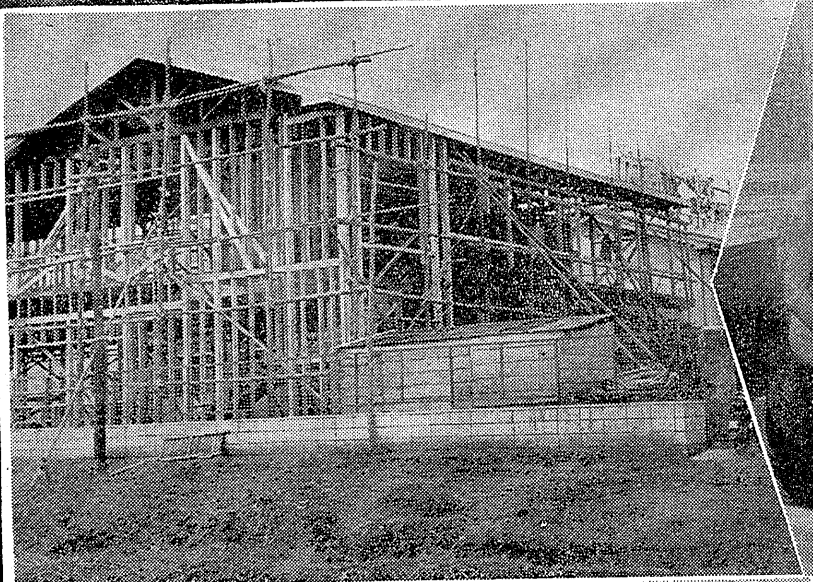

売れっ子はつらいです

増築に追われる 内郷のヘルスセンター

安い料金で癒いも着きもみんなで大満足の温泉宿と増えたところだと連日千五百人の湯客が詰めかけている内郷市ヘルスセンターは常盤地区の新興所、観光地として大きくクローズアップされてきた。

湯本温泉の客が内郷市にとられると強い反対にあつたヘルスセンターは内郷市再建にまた常盤総合病院のためにも是非必要だと昨年開店して以来、地元市民は勿論、県外、会津、茨城から観光バスを連れて押しかけ、ことしの正月は半分以上の団体予約をこぼしたという。月に三百万円を越える金がこぼれ込むという場所は関東からの客に狭すぎるという声もあり市ではさらに一千万円の工費を投じてこのほど本館西側に増築を行い

これが完成する三月末は二階大広間、小室が設けられるので二千人からの客は楽に収容できるという。

市の計画によると将来は温泉設備に現在の木馬やステレオコープの他卓球台、子供用豆電車、空中飛行塔を設備、遊園地も熱帯植物をさらに移植させまわりをバラの花で囲む計画で市民の楽天地にしようと考えている。またここにくる湯客は身分も階級もなくいくら大声をあげて叫んだりを披露しても自由であり大広間に集まってきたらそれはそれでいい。

いずれにせよ灯の消える内郷市もヘルスセンターの発展により市の財政に大きな期待がかけられている。

(写真説明)

(左上から) ①民謡踊りにわきたつ大広間、②黄金色にかがやく食堂、③三月完成さして急がれる増築、④敷十種類の熱帯植物をあつかう第一温室内。(右上から) ⑤連日観光バスで押しかけるヘルスセンターの全景、⑥大広間裏に設けられた木馬は子供たちに大うけ、⑦南園を思わせるヒマラヤエキノシタと店員さんのほほえましい風景。(中) ⑧難病でもこの温泉に入るとびたりと治る浴場で満員。

急募

一、写真製版見習(二十名程度)
一、印刷工員(二十名程度)

平市内住者しくは市内から通勤可能な方に限る
希望者は印刷部まで面接して下さい

常盤毎日新聞社

三軒回ると二割安く
買えるといひます

嫁入道具などはなんでも
揃っています

お安くしてあげます。必ずお持ちの
理想のものを揃えます。お持ちの
の品を安く買えます。お持ちの品を
安く買えます。

家具と漆器のデパート
丸丹
株式会社
勿来市和町本町 TEL 201

総千五百万石
あやめ城

不動産売買・仲介評価貸家斡旋
平宅地建物取引所
平宅地小売部 色川材木店 三六一番

財団法人 **竹林病院**
院長 竹 林 貞 吉

内科 外科 小児科 泌尿科
皮膚科 眼科 耳鼻科
産科 小児科 泌尿科
眼科 耳鼻科 皮膚科

平 部 市 十 五 五 番 地
分 部 市 十 五 五 番 地
分 部 市 十 五 五 番 地
分 部 市 十 五 五 番 地

コーヒーマルク
ヨーグルトミルク
牛 乳

◆電話にてお申込み下さい 係員を必ずお呼び下さい
◆配達迅速

四倉町協
TEL 164

お台所の経済は
大洋は豆炭

煙突なしでお風呂がわく
火持ちが良く火力が強い

市原商店
平部市原町 TEL 2244

盛況御礼

第一回銀(しろがね)会謝恩大会
御礼申し上げます。おかげさまで、
盛況のうちに、お集まりいただき、
誠にありがとうございました。お返し
の品も、お返し申し上げます。お返し
の品も、お返し申し上げます。お返し
の品も、お返し申し上げます。

銀しろがね会