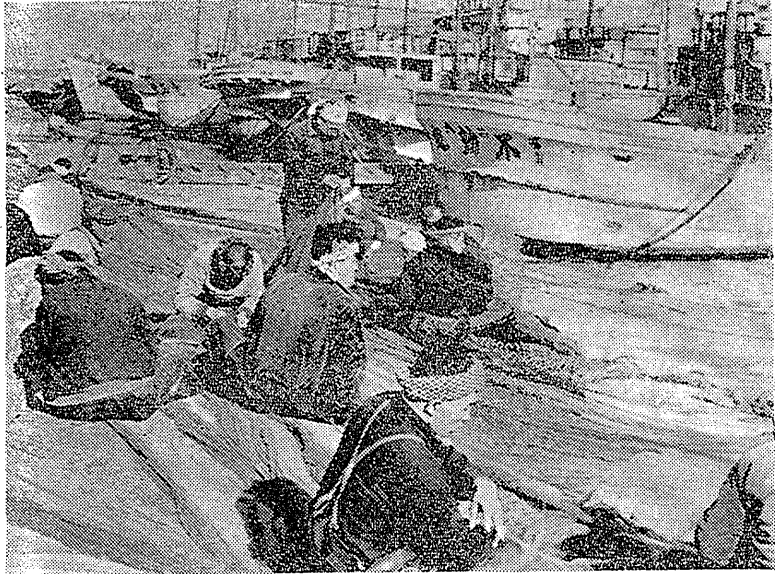

県助成金の予算化

冷凍工場で平市の陳情

平市の冷凍工場建設に際して、県に助成金の予算化を求め、陳情が行われた。この工場は、平市の産業発展に大きく貢献するものと見込まれている。

農村青年建設班発会式

26日常盤市で

農村青年建設班の発会式が、26日常盤市で開催された。参加者は、農村の発展と青年の成長を期して、積極的に活動していくことを誓った。

網の手入れ

漁民たちは、冬の到来に合わせて、漁網の手入れを急いでいる。網の破れや汚れを修正し、来シーズンの漁獲に備えている。