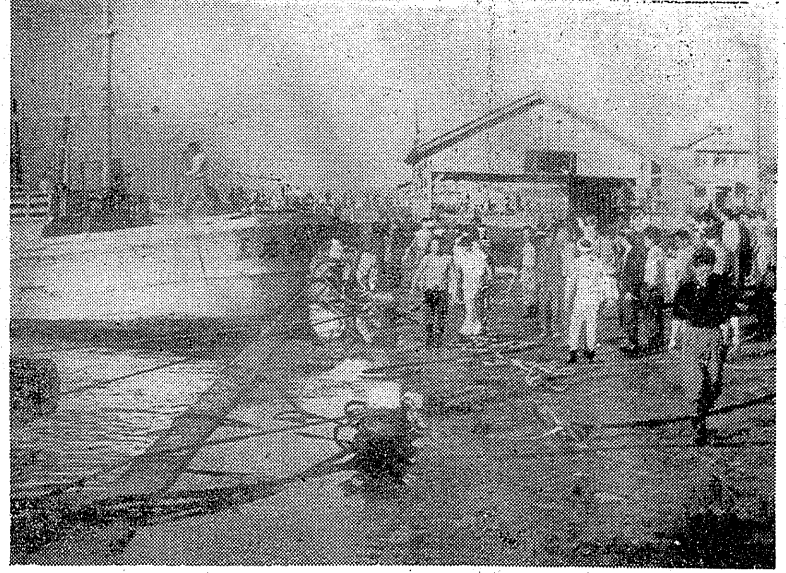

勿来で堤防が決壊

勿来市で堤防が決壊し、大津波の被害を受けた。津波は、昨日大津波の方向に、南アフリカの津波と大津波の間に、津波の被害を受けた。津波は、昨日大津波の方向に、南アフリカの津波と大津波の間に、津波の被害を受けた。

植田票が少くない

仙台高裁で請求棄却

石城の議選

石城町の議選結果が発表された。植田氏の得票数は、前回の選挙に比べて減少した。仙台高等裁判所は、植田氏の選挙請求を棄却した。石城町の議選結果は、植田氏が得票数を減らした。仙台高等裁判所は、植田氏の選挙請求を棄却した。