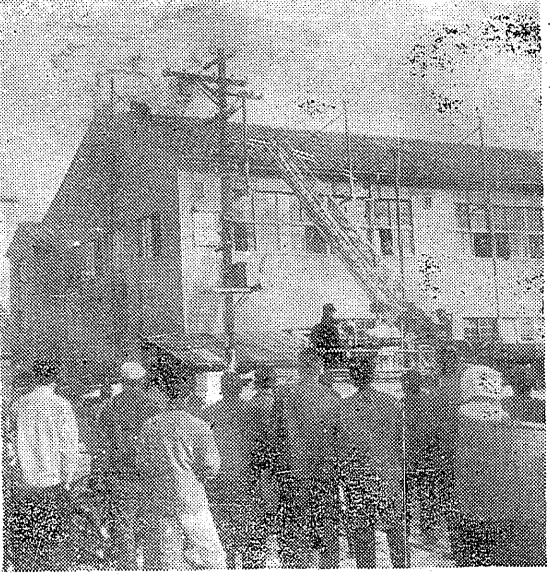

江名街道で深夜の追跡

逃げるハイヤー 追うジープ

六人組を一網打尽

盗んだ白米を運搬中

最近市内にひんびくと発生する米、衣類などの窃盗事件を内偵中の警署は、二十四日夜一時ころ盗んだ米を運搬中のハイヤーを発見、江名街道で真夜中の追跡を演じたあと、一味六人を一網打尽に逮捕した。ハイヤー運搬を一味としたこの窃盗団の逮捕で年末から年初にかけて発生した窃盗事件が一旦に解決するのではないかとみられている。

二十四日夜一時ころ、江名街道で盗んだ白米を運搬中のハイヤーを発見し、追跡した警察官の姿。