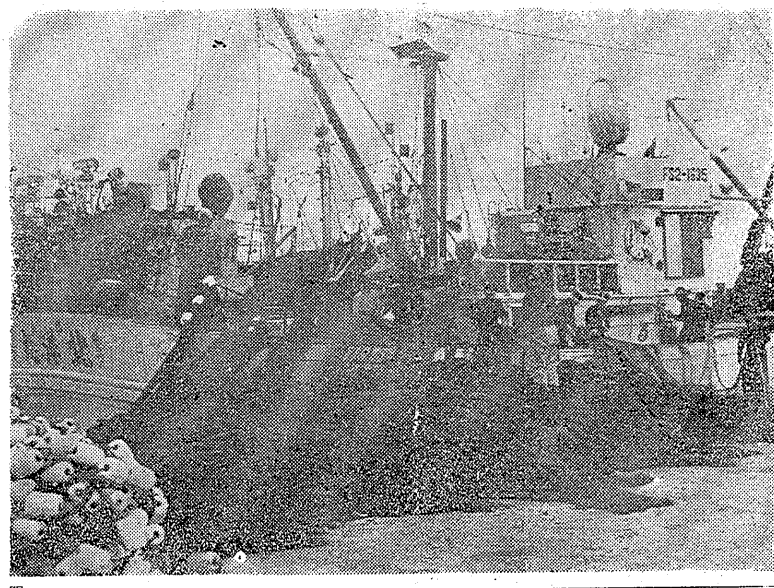

新年早々に操業 日東工場建設急ピッチ

平田市日東町の工場建設が急ピッチで進められている。建設現場には多くの作業員が出勤し、基礎工事や土留め作業が盛況に行われている。予定通り新年早々に操業を開始する見込みである。

合宿訓練を実施 高校選手を相馬に集め

平田市馬術協会の主催による合宿訓練が実施された。市内各地から集まった高校選手たちが、数日間集中して馬術技術を磨いた。指導員からは、基礎的な動作の矯正や、競技力向上のためのアドバイスが行われた。

浄土庭園の再現 時津山関土儀を去る

浄土庭園の再現工事が進捗している。時津山関土儀の撤去作業も完了した。新しい庭園の姿が徐々に現れてきている。完成後は、市民の憩いの場として活用される予定だ。

平田市日東町の工場建設現場。急ピッチで進められている。

競走馬温泉の建設 常 道路建設工事に着手

競走馬温泉の建設工事に着手した。道路建設も同時に進められている。温泉施設は、競走馬の健康管理と観光客の憩いの場となる。道路は、交通の利便性を高める役割を果たす。