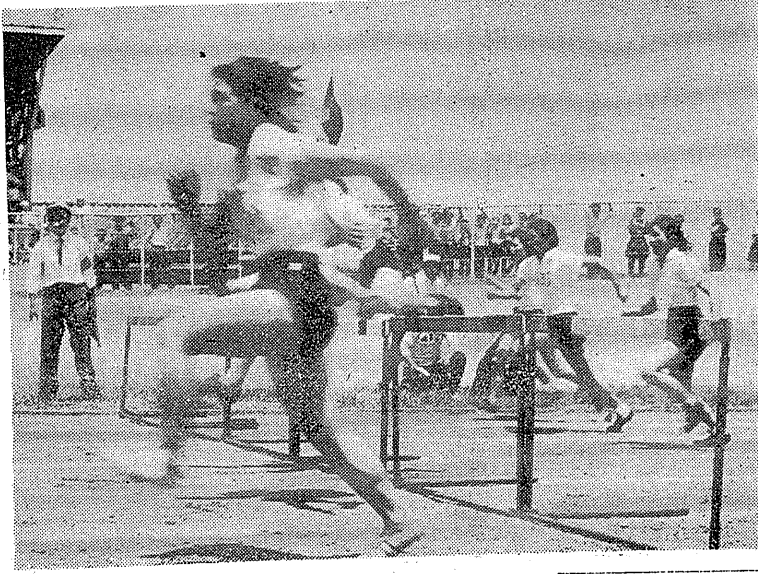

### 予選から好記録続出

若人の祭典、県下高校体育大会、幕開く。予選から好記録続出。男子部、女子部、ともに好記録続出。男子部、予選から好記録続出。女子部、予選から好記録続出。

- 【男子】
- ◆千五百米走(組) 伊藤隆雄(組) 4分40秒
  - ◆五百米走(組) 伊藤隆雄(組) 4分40秒
  - ◆二百五十米走(組) 伊藤隆雄(組) 4分40秒
  - ◆五十米走(組) 伊藤隆雄(組) 4分40秒
  - ◆十米走(組) 伊藤隆雄(組) 4分40秒
  - ◆五米走(組) 伊藤隆雄(組) 4分40秒
  - ◆二米走(組) 伊藤隆雄(組) 4分40秒
  - ◆一米走(組) 伊藤隆雄(組) 4分40秒
  - ◆五百米走(組) 伊藤隆雄(組) 4分40秒
  - ◆二百五十米走(組) 伊藤隆雄(組) 4分40秒
  - ◆五十米走(組) 伊藤隆雄(組) 4分40秒
  - ◆十米走(組) 伊藤隆雄(組) 4分40秒
  - ◆五米走(組) 伊藤隆雄(組) 4分40秒
  - ◆二米走(組) 伊藤隆雄(組) 4分40秒
  - ◆一米走(組) 伊藤隆雄(組) 4分40秒