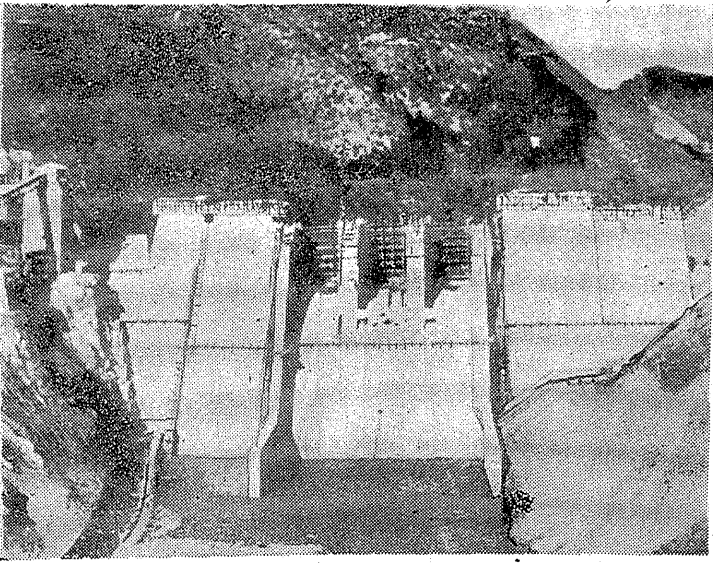

常磐毎日

平名物・味じまん
甘太郎
真根井菓子店
平田町三丁目

六月から貯水始める

高梁ダム 幹線水路も急ピッチ

平田町下流部にダムを建設し、勿来地域の用水供給を確保する高梁ダム。ダムに貯水する六月から貯水が始まる。高梁ダムは、現在九分の一の貯水量を維持している。

高梁ダムの建設現場。ダムに貯水する六月から貯水が始まる。

本格的ガス操業

日本 高井五号の成功で