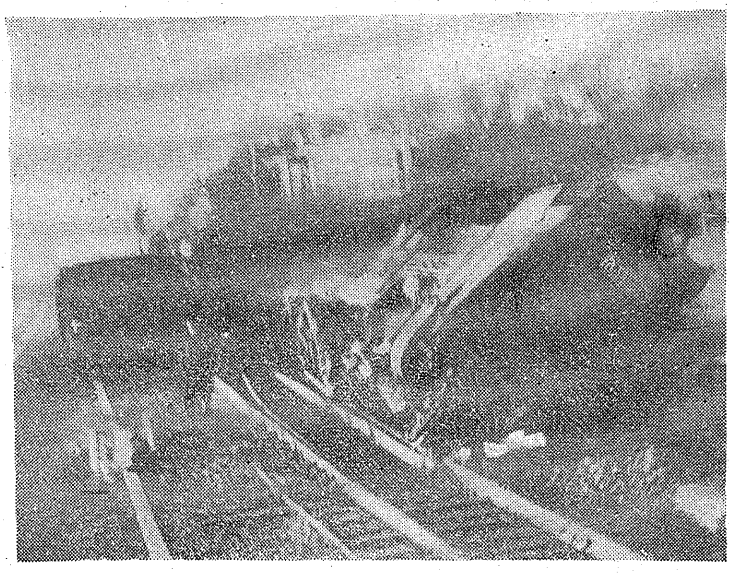

## 貨物列車が脱線転覆

### 植田駅 常磐線一時は大混乱

二十六日深夜、常磐線植田一泉間の植田駅構内を通過しようとした下り九七九貨物列車が、折から吹きまくる北西の突風で倒れた板の上のしげ機関車一両、前部貨車九両がものすごい音とともに脱線転覆するという事故が発生した。このため下り二〇七列車急行北斗は勿来駅で以降八本と上り九二八五列車臨時貨物が富岡駅などに五本がそれぞれ立往生となり一時ダイヤは混乱した。幸い人命に異状はなかった。

### 幸い人命に異状なし

植田駅一両と脱線転覆した貨物列車は、植田駅構内を通過しようとした下り九七九貨物列車が、折から吹きまくる北西の突風で倒れた板の上のしげ機関車一両、前部貨車九両がものすごい音とともに脱線転覆するという事故が発生した。このため下り二〇七列車急行北斗は勿来駅で以降八本と上り九二八五列車臨時貨物が富岡駅などに五本がそれぞれ立往生となり一時ダイヤは混乱した。幸い人命に異状はなかった。