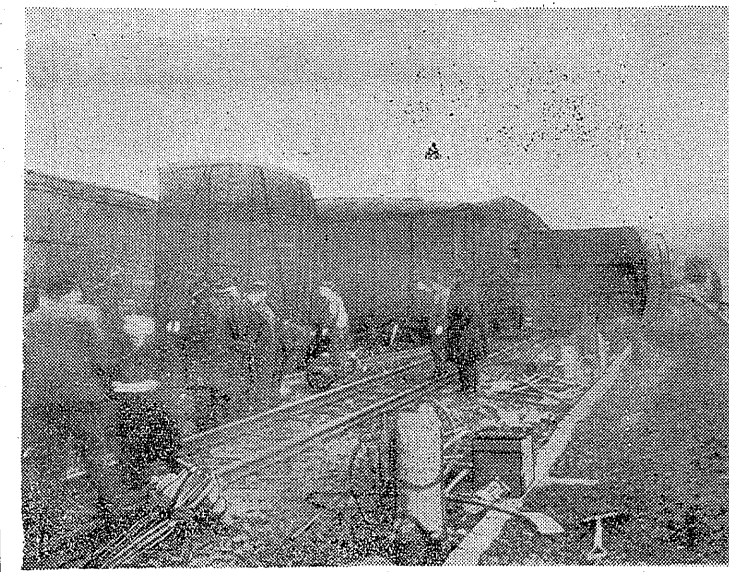

常磐毎日

発行所 常磐毎日新聞社
〒960 福島市田町7番地
電話(代表) 2105番
支店 常磐毎日新聞社
〒960 福島市田町7番地
電話(代表) 2105番

「毛糸」 平二
「布」 平二
「毛」 平二
「糸」 平二

中野洋品店

貨物列車が脱線転覆

植田駅 常磐線一時は大混乱

二十六日深夜、常磐線植田一泉間の植田駅構内を通過しようとした下り九七九貨物列車が、折から吹きまくる北西の突風で倒れた板の上のしげ機関車一両、前部貨車九両がものすごい音とともに脱線転覆するという事故が発生した。このため下り二〇七列車急行北斗は勿来駅で以降八本と上り九二八五列車臨時貨物が富岡駅などに五本がそれぞれ立往生となり一時ダイヤは混乱した。幸い人命に異状はなかった。

急制動間に合わせ

幸い人命に異状なし

植田駅一両と脱線転覆した貨物列車は、植田駅構内を通過しようとした下り九七九貨物列車が、折から吹きまくる北西の突風で倒れた板の上のしげ機関車一両、前部貨車九両がものすごい音とともに脱線転覆するという事故が発生した。このため下り二〇七列車急行北斗は勿来駅で以降八本と上り九二八五列車臨時貨物が富岡駅などに五本がそれぞれ立往生となり一時ダイヤは混乱した。幸い人命に異状はなかった。

沼ノ内漁研で初の試み

湾内で真ダコ養成

沼ノ内漁業試験場(沼ノ内町)で、初めて真ダコ(タコ)の養成に成功した。この養成は、沼ノ内漁業試験場の沼ノ内湾で行われ、真ダコは、沼ノ内湾の浅瀬に生息している。沼ノ内漁業試験場の沼ノ内湾は、真ダコの養成に適した環境にある。沼ノ内漁業試験場の沼ノ内湾は、真ダコの養成に適した環境にある。沼ノ内漁業試験場の沼ノ内湾は、真ダコの養成に適した環境にある。

予防処置に万全を

流感ワクチン不足に備え

沼ノ内漁業試験場の沼ノ内湾は、真ダコの養成に適した環境にある。沼ノ内漁業試験場の沼ノ内湾は、真ダコの養成に適した環境にある。沼ノ内漁業試験場の沼ノ内湾は、真ダコの養成に適した環境にある。

チンピラ族横行

防犯活動の空白狙い

沼ノ内漁業試験場の沼ノ内湾は、真ダコの養成に適した環境にある。沼ノ内漁業試験場の沼ノ内湾は、真ダコの養成に適した環境にある。沼ノ内漁業試験場の沼ノ内湾は、真ダコの養成に適した環境にある。

単線運転復旧急ぐ

平均風速12メートル

沼ノ内漁業試験場の沼ノ内湾は、真ダコの養成に適した環境にある。沼ノ内漁業試験場の沼ノ内湾は、真ダコの養成に適した環境にある。沼ノ内漁業試験場の沼ノ内湾は、真ダコの養成に適した環境にある。

市民のキモ冷した強風

沼ノ内漁業試験場の沼ノ内湾は、真ダコの養成に適した環境にある。沼ノ内漁業試験場の沼ノ内湾は、真ダコの養成に適した環境にある。沼ノ内漁業試験場の沼ノ内湾は、真ダコの養成に適した環境にある。

平の柔剣道大会

沼ノ内漁業試験場の沼ノ内湾は、真ダコの養成に適した環境にある。沼ノ内漁業試験場の沼ノ内湾は、真ダコの養成に適した環境にある。沼ノ内漁業試験場の沼ノ内湾は、真ダコの養成に適した環境にある。

市職員ら三人を逮捕

沼ノ内漁業試験場の沼ノ内湾は、真ダコの養成に適した環境にある。沼ノ内漁業試験場の沼ノ内湾は、真ダコの養成に適した環境にある。沼ノ内漁業試験場の沼ノ内湾は、真ダコの養成に適した環境にある。

最高七千八百円

沼ノ内漁業試験場の沼ノ内湾は、真ダコの養成に適した環境にある。沼ノ内漁業試験場の沼ノ内湾は、真ダコの養成に適した環境にある。沼ノ内漁業試験場の沼ノ内湾は、真ダコの養成に適した環境にある。

市職員の袋叩き

沼ノ内漁業試験場の沼ノ内湾は、真ダコの養成に適した環境にある。沼ノ内漁業試験場の沼ノ内湾は、真ダコの養成に適した環境にある。沼ノ内漁業試験場の沼ノ内湾は、真ダコの養成に適した環境にある。

勝又新局長

沼ノ内漁業試験場の沼ノ内湾は、真ダコの養成に適した環境にある。沼ノ内漁業試験場の沼ノ内湾は、真ダコの養成に適した環境にある。沼ノ内漁業試験場の沼ノ内湾は、真ダコの養成に適した環境にある。

更ニ三校を

沼ノ内漁業試験場の沼ノ内湾は、真ダコの養成に適した環境にある。沼ノ内漁業試験場の沼ノ内湾は、真ダコの養成に適した環境にある。沼ノ内漁業試験場の沼ノ内湾は、真ダコの養成に適した環境にある。

西独派遣

沼ノ内漁業試験場の沼ノ内湾は、真ダコの養成に適した環境にある。沼ノ内漁業試験場の沼ノ内湾は、真ダコの養成に適した環境にある。沼ノ内漁業試験場の沼ノ内湾は、真ダコの養成に適した環境にある。

荷協の計画

沼ノ内漁業試験場の沼ノ内湾は、真ダコの養成に適した環境にある。沼ノ内漁業試験場の沼ノ内湾は、真ダコの養成に適した環境にある。沼ノ内漁業試験場の沼ノ内湾は、真ダコの養成に適した環境にある。

硫安の生産新記録

沼ノ内漁業試験場の沼ノ内湾は、真ダコの養成に適した環境にある。沼ノ内漁業試験場の沼ノ内湾は、真ダコの養成に適した環境にある。沼ノ内漁業試験場の沼ノ内湾は、真ダコの養成に適した環境にある。

常磐のバイ

沼ノ内漁業試験場の沼ノ内湾は、真ダコの養成に適した環境にある。沼ノ内漁業試験場の沼ノ内湾は、真ダコの養成に適した環境にある。沼ノ内漁業試験場の沼ノ内湾は、真ダコの養成に適した環境にある。

大風が吹けば北

沼ノ内漁業試験場の沼ノ内湾は、真ダコの養成に適した環境にある。沼ノ内漁業試験場の沼ノ内湾は、真ダコの養成に適した環境にある。沼ノ内漁業試験場の沼ノ内湾は、真ダコの養成に適した環境にある。

家具のデパート

沼ノ内漁業試験場の沼ノ内湾は、真ダコの養成に適した環境にある。沼ノ内漁業試験場の沼ノ内湾は、真ダコの養成に適した環境にある。沼ノ内漁業試験場の沼ノ内湾は、真ダコの養成に適した環境にある。

お店に一台 チヤイアント

降つても照つても凍つても...
コニーはお店の優等生!

軽四輪車コニー360 トラック350kg積載
小型四輪車コニー600 ライトトラック500kg積載
コニー1名乗車1名乗車400kg積載

電話(代) 6141番へ
(1楼よりお届けします)

常磐炭礦福島県販売株式会社

電話一里の出前

一里の出前

電話(代) 6141番へ
(1楼よりお届けします)

石炭コークス

火力の強い長い
火の持ちの少ない

徳用石炭

電話(代) 6141番へ
(1楼よりお届けします)

大黒保温風呂釜

寒中沸上り十八分
厚銅製ロー付仕上

渡辺工業所

松村病院

院長 松村 亨

外科 豊野 亨
皮膚科 豊野 亨
内科 豊野 亨
小児科 豊野 亨
産婦人科 豊野 亨
泌尿科 豊野 亨
放射線科 豊野 亨
眼科 豊野 亨
耳鼻科 豊野 亨
歯科 豊野 亨
皮膚科 豊野 亨
外科 豊野 亨

吉野材木店

吉野材木店

募集

募集

藤越

藤越

募 集

募 集