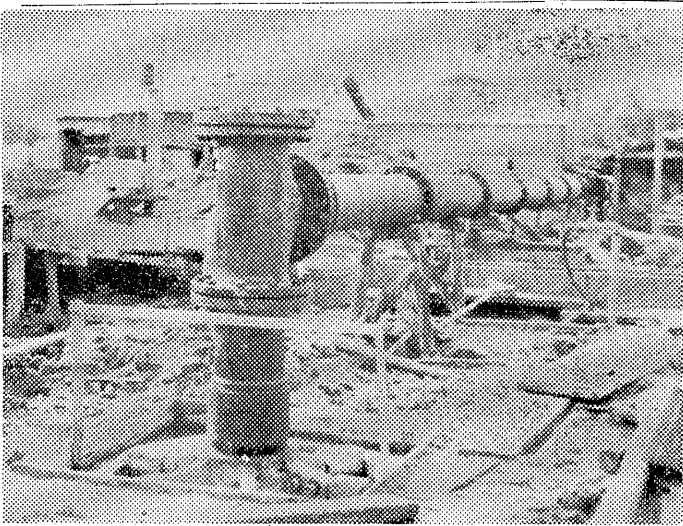

天気予報
〔今晚〕北東の風で遅くはわか
雨。
〔明日〕北東の風。
〔海上〕今晚多少風波、あすは風
波が高い。

9月16日
(水曜日)
購読料 1ヵ月100円
発行所
平市白銀町50
電話 3053
8644

夕刊ふくしま

第1520号 三和新聞 改題 日刊・日曜を除く

あすの告知板

- ★十五夜。九月十七日(水)
- ★赤松やんコンクール浅野記念館
- ★としよりの日にちなんで常磐市
  農協公民館、浅野クラブ、玉の
  湯では、きゅうの無料奉仕。
- ★平納税貯蓄組合長会議(豊岡支
  所)
- ★平市三丁目三井呉服店では、の
  京呉服展示即売会、平市公盆盆
  日本間で三日間。
- ★平保健所で婦人研究会委員
  ★平市母子福祉大会午前九時から
  市公会堂。
- ★平市特産いわねぎ共同出荷協
  議会(北白土、青年研究会)
- ★平青色申告協会の役員会午後一
  時から、いわねぎ民報ホール。

十月 平市消防団新発足

市内九つの団を一本化

平市九つの消防団が統合、十月一
日から平市消防団として新発足す
ることになった。
平市の消防団は平市消防団の
ほか平野、飯野、神谷、豊岡、
高久、夏井、草野、赤井の九消
防団があり町村合併のとき自然
一本化されなければならなかつ
たがのびのびとなつてきた。
しかも消化設備の完備、機動力の
充実などから三年前の団員六百
二十二人が一千人になり同じ市

不当 社長を訴える

元大昭二坑労組委員長

勿来市山田町字林越元昭二坑労
組委員長志賀敬彦氏は、十日県地
労委に同坑社長池田光助氏を「
不当労働行為」で訴えた。
申立てによると志賀氏は先月十
五日同坑組合事務所で開催され
た議員大会で組合員に暴行を働か
せた理由で解雇されたが、解雇の
事実はなく一方的に解雇したの
で現場復帰と解雇以来現在までの賃
金を要求するといふ。
なお地労委事務局では近く現地を
調査する。

三百余年前に平の地名

古文書から新事実判る

平市郷土、千歳倉
神社でこのほど古
文書が発見された
。平一中の鈴木北四
郎校長が判読した
ことだ。
「奥羽越前平
村牛頭天王(一
つひのひ)え
相馬大守頭吉
国恒例の神事
うやまし動む
る時かおれ鳥籠子、狩衣を篇
すべきものなり、神道職許の状
件のごとし、元和六年三月九日
下郡朝臣」
この文書は三百九十年前のもの

バーで暴れ五千円奪う

常 乱暴三人組ご用

バーで大暴れしほか主人から五
千円を奪った三人組が常磐
署に捕縛された。
この三人組は常磐市湯本生れ無
職宮本茂(三三)同門馬尾(三三)同
下浅見善隆(三三)の十四日、
夜、常磐市三國バー金子松ととビルをふりかざして金を
五千円を奪った。金子松ととを
外に連れ出し山田をせし
つけ暴れるので金子松ととが常
とつたほか酒、ビールを手当り
したいに飯みちらした。

白鳥にヘルスセンター出現?

磐崎坑から四百立方の排水開始

磐崎坑の坑内排水が急いでいる。
常磐炭鉱では今、坑内排水の
集約一本化し白鳥坑内排水立
のモーターで排水する坑内は五
抗を揃つてきた。このほど完成
したので去る七日から運転をはじ
め、五百立方という大量のもの。附
近の農圃川に流れているが内郷の
ヘルスセンターの景観を知つて
いる附近の人々が早くもここ
白鳥ヘルスセンターを計画して
いるが湯本温泉組合との折合いが
つきまともなく現はむすかしい。
〔写真〕白鳥の排水立坑

加工処理を完全に

サンマ期迎え非難高まる

サンマの最盛期を迎え小笠原地区
六十軒のサンマ加工業者はサンテ
コ舞の忙しさが加工場から出る
汚水と廃物の処理がなっていないと
苦情が続出している。平保健所警
の不完全な業者には改善を勧告す
ることになった。
改善を求められているのは魚を
さきおき十八人が古河製菓を相
手に東京地裁に訴えた「従業員地
位確認訴訟」の出張公判が十四、
十五の両日地裁平支部で東京地裁
労働部裁判長係で開かれた。
あつては原告代理人は非難の声を
聞かせるような非難の多いこと
つたか具体的な理由を明らかに
した。

加工処理を完全に

サンマ期迎え非難高まる

サンマの最盛期を迎え小笠原地区
六十軒のサンマ加工業者はサンテ
コ舞の忙しさが加工場から出る
汚水と廃物の処理がなっていないと
苦情が続出している。平保健所警
の不完全な業者には改善を勧告す
ることになった。
改善を求められているのは魚を
さきおき十八人が古河製菓を相
手に東京地裁に訴えた「従業員地
位確認訴訟」の出張公判が十四、
十五の両日地裁平支部で東京地裁
労働部裁判長係で開かれた。
あつては原告代理人は非難の声を
聞かせるような非難の多いこと
つたか具体的な理由を明らかに
した。

羽織、錦紗、小袋帯、名古屋帯な
ど約一万点を展示することになつ
ている。
あす野球場建
設特別委員会
平市議
会公認
野球場建設特別委員会(委員長坂
本昌義氏)は明日午後一時か
会場には、婚礼衣装、訪問着、絵
ら市役所委員会を説明。

「いあき」試乗会

加工処理を完全に

サンマ期迎え非難高まる

サンマの最盛期を迎え小笠原地区
六十軒のサンマ加工業者はサンテ
コ舞の忙しさが加工場から出る
汚水と廃物の処理がなっていないと
苦情が続出している。平保健所警
の不完全な業者には改善を勧告す
ることになった。
改善を求められているのは魚を
さきおき十八人が古河製菓を相
手に東京地裁に訴えた「従業員地
位確認訴訟」の出張公判が十四、
十五の両日地裁平支部で東京地裁
労働部裁判長係で開かれた。
あつては原告代理人は非難の声を
聞かせるような非難の多いこと
つたか具体的な理由を明らかに
した。

加工処理を完全に

サンマ期迎え非難高まる

サンマの最盛期を迎え小笠原地区
六十軒のサンマ加工業者はサンテ
コ舞の忙しさが加工場から出る
汚水と廃物の処理がなっていないと
苦情が続出している。平保健所警
の不完全な業者には改善を勧告す
ることになった。
改善を求められているのは魚を
さきおき十八人が古河製菓を相
手に東京地裁に訴えた「従業員地
位確認訴訟」の出張公判が十四、
十五の両日地裁平支部で東京地裁
労働部裁判長係で開かれた。
あつては原告代理人は非難の声を
聞かせるような非難の多いこと
つたか具体的な理由を明らかに
した。

加工処理を完全に

サンマ期迎え非難高まる

サンマの最盛期を迎え小笠原地区
六十軒のサンマ加工業者はサンテ
コ舞の忙しさが加工場から出る
汚水と廃物の処理がなっていないと
苦情が続出している。平保健所警
の不完全な業者には改善を勧告す
ることになった。
改善を求められているのは魚を
さきおき十八人が古河製菓を相
手に東京地裁に訴えた「従業員地
位確認訴訟」の出張公判が十四、
十五の両日地裁平支部で東京地裁
労働部裁判長係で開かれた。
あつては原告代理人は非難の声を
聞かせるような非難の多いこと
つたか具体的な理由を明らかに
した。

羽織、錦紗、小袋帯、名古屋帯な
ど約一万点を展示することになつ
ている。
あす野球場建
設特別委員会
平市議
会公認
野球場建設特別委員会(委員長坂
本昌義氏)は明日午後一時か
会場には、婚礼衣装、訪問着、絵
ら市役所委員会を説明。

楽しみです十年
後の今月今夜
明日は仲秋の名月。十年後の今月今夜
は月の世界から地球を眺めている位方
かもしれませんが、さああらばあれ、今
宵はすきと薬とだんご。
○梨 一コ 一〇〇円 一五円
木蘭特産上小女子百、十一円
メヌマポマード七〇を六五円
平市 藤越 電話3141

急募
★容姿端麗な女性若干名
★編み物・刺繍・縫製
平市白銀町(石島公民館より)

割引サービス
当店で買取りコーヒー、ラムハイポールの割引サービス
三十日まで行っております。ご希望の方はお電話にて
いただきます。お申し込みは、お電話にてお申し込み
ください。朝八時から営業いたしております。
コーヒー 三〇〇円
ラムハイポール 三〇〇円

タクシーのご用命は
安全・軽快の
2343 5551 番へ
ファミヨサン ゴゴコイ
新型大小新車
常磐交通自動車
タクシー営業所

龍燈殿中
昭和30年雷山赤井製菓
師の発案で発売されたもので、
念白風味をもち、お餅をもち、
白密に包み、乾燥剤を入れたこと
で、夏にもお餅がもちもち
（一個5円 折100円から）
平市本舖
松月堂
平市銀座街 電話2206・4206
支店 磐城市定西 電話 974