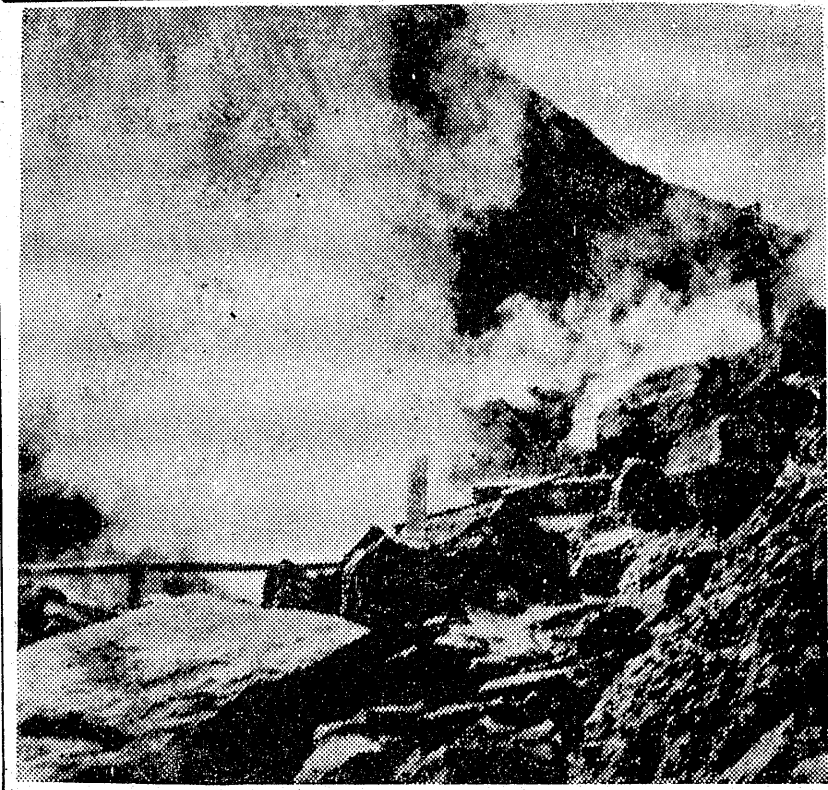

きのうの六人水死

浜通り各地にひんびん

きのうの浜通りで六人の水死が出た。○二十六日午後一時十五分ごろ平市大町二、洋服仕立業影山金助さんの二男、平三郎(一)年生三君(二)君は友達六人と同校体育館裏の用水池で水中行方不明となり四時すぎ池の中央から死体となりつて見つかつた。平君の調べでこの池は学校から泳ぐことを禁じられていたと云ひ、影山君は池の深みにまづつたものらしい。

○二十六日午前十一時ごろ内郷市高坂町御殿塚炭夫菊地利雄さんの三男、高坂小四郎(一)年生三君(二)君は父、弟二人と同市高町の常盤坂金坂プールで水中行方不明となり、午後一時半ごろプールで水死体となつて見つかつた。

○勿来市佐藤町農夫藤子さんの長男豊君(一)は、二十五日午後二時ごろ自宅近くの鰻川で水中おぼれて死んだ。勿来警の調べだと急と深みに入り流されたもの。

○二十六日午後三時半ごろ双三の妹の小学三年生春枝(一)君と、平市大町二、洋服仕立業影山金助さんの二男、平三郎(一)年生三君(二)君は友達六人と同校体育館裏の用水池で水中行方不明となり四時すぎ池の中央から死体となりつて見つかつた。平君の調べでこの池は学校から泳ぐことを禁じられていたと云ひ、影山君は池の深みにまづつたものらしい。

○二十六日午後五時四十分ごろ小川町町場左官箱崎二男(一)君と、平市大町二、洋服仕立業影山金助さんの二男、平三郎(一)年生三君(二)君は友達六人と同校体育館裏の用水池で水中行方不明となり四時すぎ池の中央から死体となりつて見つかつた。平君の調べでこの池は学校から泳ぐことを禁じられていたと云ひ、影山君は池の深みにまづつたものらしい。

○二十六日午後三時半ごろ双三の妹の小学三年生春枝(一)君と、平市大町二、洋服仕立業影山金助さんの二男、平三郎(一)年生三君(二)君は友達六人と同校体育館裏の用水池で水中行方不明となり四時すぎ池の中央から死体となりつて見つかつた。平君の調べでこの池は学校から泳ぐことを禁じられていたと云ひ、影山君は池の深みにまづつたものらしい。

○二十六日午後三時半ごろ双三の妹の小学三年生春枝(一)君と、平市大町二、洋服仕立業影山金助さんの二男、平三郎(一)年生三君(二)君は友達六人と同校体育館裏の用水池で水中行方不明となり四時すぎ池の中央から死体となりつて見つかつた。平君の調べでこの池は学校から泳ぐことを禁じられていたと云ひ、影山君は池の深みにまづつたものらしい。

○二十六日午後三時半ごろ双三の妹の小学三年生春枝(一)君と、平市大町二、洋服仕立業影山金助さんの二男、平三郎(一)年生三君(二)君は友達六人と同校体育館裏の用水池で水中行方不明となり四時すぎ池の中央から死体となりつて見つかつた。平君の調べでこの池は学校から泳ぐことを禁じられていたと云ひ、影山君は池の深みにまづつたものらしい。

○二十六日午後三時半ごろ双三の妹の小学三年生春枝(一)君と、平市大町二、洋服仕立業影山金助さんの二男、平三郎(一)年生三君(二)君は友達六人と同校体育館裏の用水池で水中行方不明となり四時すぎ池の中央から死体となりつて見つかつた。平君の調べでこの池は学校から泳ぐことを禁じられていたと云ひ、影山君は池の深みにまづつたものらしい。

○二十六日午後三時半ごろ双三の妹の小学三年生春枝(一)君と、平市大町二、洋服仕立業影山金助さんの二男、平三郎(一)年生三君(二)君は友達六人と同校体育館裏の用水池で水中行方不明となり四時すぎ池の中央から死体となりつて見つかつた。平君の調べでこの池は学校から泳ぐことを禁じられていたと云ひ、影山君は池の深みにまづつたものらしい。

○二十六日午後三時半ごろ双三の妹の小学三年生春枝(一)君と、平市大町二、洋服仕立業影山金助さんの二男、平三郎(一)年生三君(二)君は友達六人と同校体育館裏の用水池で水中行方不明となり四時すぎ池の中央から死体となりつて見つかつた。平君の調べでこの池は学校から泳ぐことを禁じられていたと云ひ、影山君は池の深みにまづつたものらしい。

あつせん小委員会の交渉で、養蚕側八千七百五十掛、製糸側八千七百五十掛に譲り、この結果同夜運く田中製糸社長あつせん製糸側八千七百五十掛、集荷指導費三十一円とする。このようにきまつた。

日本脳炎を防ごう

ことしは多発が予想

日本脳炎の流行期八月を過ぎ、今年の特徴は発生時期が早まっている。今年の特徴は発生時期が早まっている。今年の特徴は発生時期が早まっている。

あつせん小委員会の交渉で、養蚕側八千七百五十掛、製糸側八千七百五十掛に譲り、この結果同夜運く田中製糸社長あつせん製糸側八千七百五十掛、集荷指導費三十一円とする。このようにきまつた。

日本脳炎を防ごう

ことしは多発が予想

日本脳炎の流行期八月を過ぎ、今年の特徴は発生時期が早まっている。今年の特徴は発生時期が早まっている。今年の特徴は発生時期が早まっている。

あつせん小委員会の交渉で、養蚕側八千七百五十掛、製糸側八千七百五十掛に譲り、この結果同夜運く田中製糸社長あつせん製糸側八千七百五十掛、集荷指導費三十一円とする。このようにきまつた。

日本脳炎を防ごう

ことしは多発が予想

日本脳炎の流行期八月を過ぎ、今年の特徴は発生時期が早まっている。今年の特徴は発生時期が早まっている。今年の特徴は発生時期が早まっている。

あなたのスタイルに夢を呼ぶ
流行の靴 実用靴

靴の吉田屋

平 ぎんざ TEL2416

おこのみ焼
ままごと

ベビー記録
カメラ

富士商会
平市前電四七四

ゴム靴合羽

運動靴ならセカイチヨ一

三友ゴム株式会社
平市船屋町 TEL2408

いつも変らぬ
神戸牛専門の店

神戸特選精肉のデパート

緑屋牛豚肉店

本店 平市一丁目 電話三五三九
支店 平市中央通 電話二七九四

HIFIとLPレコード

古山電気

平 一九七二

石城精神医学研究所

附 新田目病院

院長 新田目五郎

本院 平市才木小路二四番地 電話四三二七・四三三八
分院 平市大字上荒川字安里三 電話四二九九

タクシーのご用命は

(代) 2175 2640

好問営業所は 5647

尼子タクシー
平市二丁目

修理新調
シカゴ靴店
平市六丁目

財団法人 竹林病院

院長 竹林貞吉

本院 平市三米通り電四三三
分院 平市役所前 電四三三

不動産売買仲介評価貸付貸付
平宅地建物取引所
平市才木小路電四三三

厚生医療指定病院 外科 整形外科 内科
理学療法科 呼吸器科
労務保健指定病院 皮膚科 泌尿器科
肢体不自由者相談所 小児科 レントゲン科

五名は二十三日夏期休暇を利用して、高木、神永両女教師と平見重(一)君、所を慰問のため、来所し不幸な事故に巻き込まれた。金一封と菓子類を贈り、女子高校生たちは所長さんから児童の健全育成と相談所の仕事内容について話を聞いた。その後、所長さん、シャッターのつらさを大へん感謝された。

平芸妓芸屋組合のつゆかたざら、い、は、二十三日午前十一時から、平市大町二、洋服仕立業影山金助さんの二男、平三郎(一)年生三君(二)君は友達六人と同校体育館裏の用水池で水中行方不明となり四時すぎ池の中央から死体となりつて見つかつた。平君の調べでこの池は学校から泳ぐことを禁じられていたと云ひ、影山君は池の深みにまづつたものらしい。

平芸妓芸屋組合のつゆかたざら、い、は、二十三日午前十一時から、平市大町二、洋服仕立業影山金助さんの二男、平三郎(一)年生三君(二)君は友達六人と同校体育館裏の用水池で水中行方不明となり四時すぎ池の中央から死体となりつて見つかつた。平君の調べでこの池は学校から泳ぐことを禁じられていたと云ひ、影山君は池の深みにまづつたものらしい。

あつせん小委員会の交渉で、養蚕側八千七百五十掛、製糸側八千七百五十掛に譲り、この結果同夜運く田中製糸社長あつせん製糸側八千七百五十掛、集荷指導費三十一円とする。このようにきまつた。