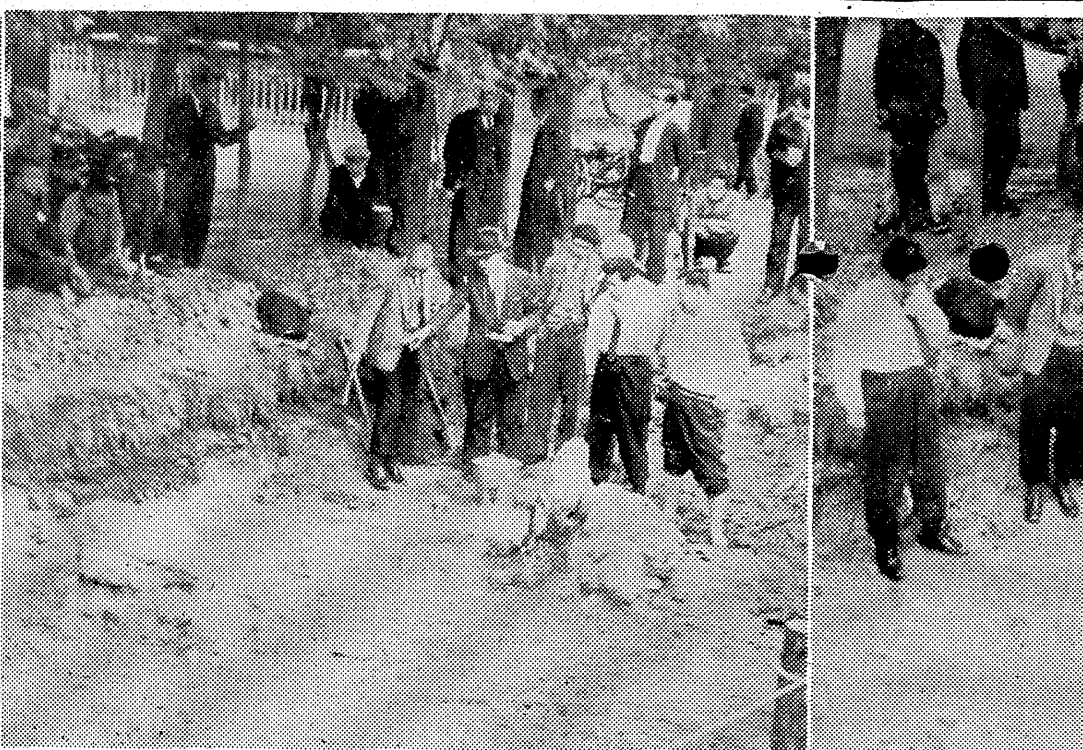

この辺が庭園と池の境らしいと教授

発掘箇所

不動産売買仲介評価貸問斜旋

総 平宅地建物取引所

平市才穂小路踏切際色川材木間内
電 2361

セリの香り多夢路のなべ貝白く
しよつたるなべ春来し香あふれけり
春のねき四角に焼くはたむるの舗

平見寺

平見寺

でんわ三〇四八