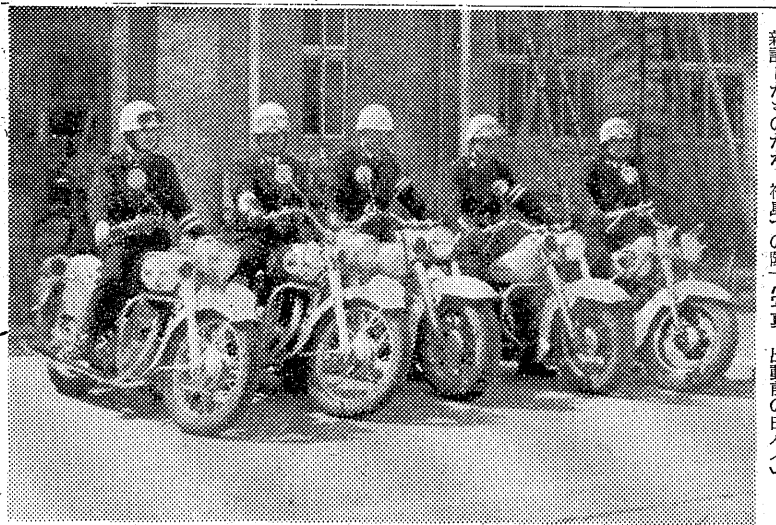

### 平署に警ら交 通巡ら隊新設

平署に愛知交通隊長と署員五人を白バイ五台の警ら交通隊が組織され十五日からその活動に入った。

これは、県警が浜通り交通取り締まり強化の拠点として平署に新設したものが、福島での隊舎を以て活動の拠点とする。

この警ら交通隊は快速を利用し、管内交通取り締まりに従事し、各署別々に実施していたものを統一、六号国道を中心に五台の白バイで交通違反一掃に活躍することになった。

(写真)出動前の白バイ