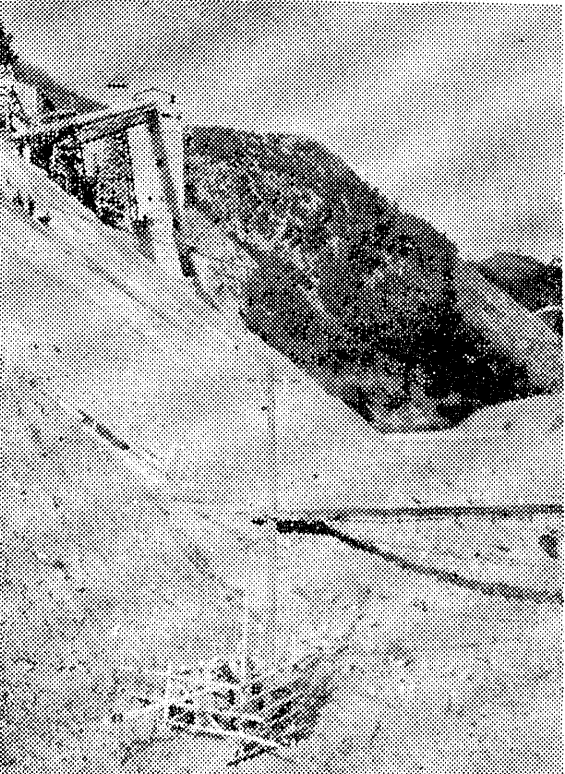

発行所 平市白銀町50 電話 8053 8844

第1630号 三和新聞 改題 日刊・日曜を除く

★盛城市で第二回シニア予防接種... ★平井町で第二回シニア予防接種... ★石城地方農業改良普及協会の常務理事...

市道整備と工場誘致

平市、新年度市政方針発表

平市では三十日午後、市長、副市長、各課長が出席して、地元の記者と意見交換会を開き、新年度市政方針を発表した。

成田山詣でに四十名

常磐 懸賞当選者を十四日招待

平市警署が、成田山詣でに四十名を招待し、懸賞当選者を十四日招待する予定になっている。

常磐共同ガス内郷市へ近く供給開始

常磐共同ガス株式会社は、内郷市へ近く供給開始の運びで、市内の各戸へ供給を開始する。

少年が二人組におそわる

地区を皮切りにして間もなく、給食が始まることになった。

総合開発のカギ「高柴ダム」

高柴ダムといえは、敷川のかなり上流にあるものと思われているが、実は田代川に架かるダムである。

第六権栄丸の

去る十七日未明、宮城県金華山沖で遭難した第六権栄丸(三三九ト)の乗組員の捜索は、十日も続いた。

お知らせ

富松 富松の店 電話 二六八一

内郷市で高校、大学の奨学生募集

内郷市では、次の奨学生募集を、高校、大学の奨学生募集している。

じゃんがらやもの井

県優良観光みやげ品に決る 来市▽四倉五ヶ所(水野)▽うらやま(豊田屋)▽四倉町

きのう小川町で山火事

三十一日午前十一時、石城郡小川町上小川沼(○)地の山林から山火事発生した。

五日、湯本一中全校生耐寒マラソン

湯本市湯本一中では、五日全校生の耐寒マラソン大会を開く。

平市内中学校教職員の研究物展開催

平市教育委員会では、月十二日、市内各中学校教職員の研究物展を開催する。

龍燈殿中 昭和30年霊山赤井温泉の発展を記念して発売したもので、白な風味をもちホリホリとした食感をもち、おとすことにより風味をおとすことなく、夏にも耐えられます。(一個5円 折100円から)

常春花のパラダイス 房総半島めぐり 期日 2月18日(2泊3日) 出発 平発午前4時 会費 4500円

明けてサーピス 出前の酒蔵 暮れてサーピス

トツクリ吟味が買物の秘けつ 藤越 旧正月の混雑がようやく静まってゆつくり品物の吟味ができようになりました。