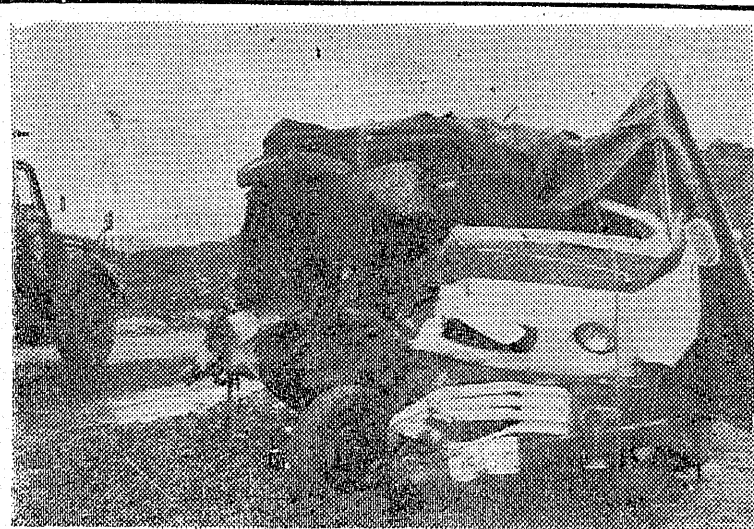

歩行市民の模範へ

交通に市職員が協力

歩行者の安全のために、市職員が協力している様子。

秋の園芸展賑わう

売れ行きよど盛況や球根

秋の園芸展は、市民の憩いの場として賑わっている。園芸展は、市民の憩いの場として賑わっている。園芸展は、市民の憩いの場として賑わっている。

秋の園芸展は、市民の憩いの場として賑わっている。園芸展は、市民の憩いの場として賑わっている。園芸展は、市民の憩いの場として賑わっている。

トラック正面衝突

原因むりな追越し運転から

一人即死、三人が軽傷

トラックと乗用車の正面衝突事故で、一人が即死、三人が軽傷を負った。原因はむりな追越し運転からと判明した。

五日朝、平野町蔵王エコーラインの山頂付近で、トラックと乗用車の正面衝突事故が発生した。乗用車の運転手が死亡し、乗客三人が軽傷を負った。原因は、乗用車のむりな追越し運転からと判明した。

事故現場の様子。トラックと乗用車が正面衝突した。乗用車の運転手が死亡し、乗客三人が軽傷を負った。原因は、乗用車のむりな追越し運転からと判明した。

脇見運転で 重傷負う

脇見運転による交通事故で、一人が重傷を負った。脇見運転は、交通事故の大きな原因の一つである。脇見運転は、交通事故の大きな原因の一つである。

ビール麦の作付け

夏井草野に十二ヘクタール増設

夏井草野地区に、ビール麦の作付けが十二ヘクタール増設された。ビール麦の作付けは、地域の農業の発展に貢献している。ビール麦の作付けは、地域の農業の発展に貢献している。

見た目は楽でも

内幕は苦しい経営者

経営者は、見た目は楽でも、実際には苦しい経営者である。経営者は、見た目は楽でも、実際には苦しい経営者である。経営者は、見た目は楽でも、実際には苦しい経営者である。

平、不正乗車は増える

平野町では、不正乗車の件数が増えている。不正乗車は、公共交通機関の運営に悪影響を及ぼしている。不正乗車は、公共交通機関の運営に悪影響を及ぼしている。

自転車の泥を 逮捕 警視庁

警視庁が、自転車の泥を撒く行為を逮捕した。自転車の泥を撒く行為は、公共の安全を脅かしている。自転車の泥を撒く行為は、公共の安全を脅かしている。

二十キロを走破

内郷市で少年の駅伝

内郷市で、二十キロを走破した少年の駅伝が行われた。少年の駅伝は、地域のスポーツの発展に貢献している。少年の駅伝は、地域のスポーツの発展に貢献している。

萩の花

いまを盛り

萩の花は、いまを盛り、美しい景色を演出している。萩の花は、いまを盛り、美しい景色を演出している。萩の花は、いまを盛り、美しい景色を演出している。

市民年金法

の一部改正

市民年金法の一部が改正された。市民年金法の一部が改正された。市民年金法の一部が改正された。

猪狩利夫氏

が転任挨拶

猪狩利夫氏が、転任挨拶を行った。猪狩利夫氏が、転任挨拶を行った。猪狩利夫氏が、転任挨拶を行った。

年末融資の

受け付け開始

年末融資の受け付けが開始された。年末融資の受け付けが開始された。年末融資の受け付けが開始された。

遺族会の役

員を改選

遺族会の役員が改選された。遺族会の役員が改選された。遺族会の役員が改選された。

盛会だつた

民踊大会

民踊大会が盛況で終わった。民踊大会が盛況で終わった。民踊大会が盛況で終わった。

良い安い素敵
特別大売出し

藤越

丹羽又三郎
仁木多鶴子

東海道ちやつきり娘

藤越

年末融資の受け付け開始

市民年金法の一部改正

遺族会の役員改選

盛会だつた民踊大会

猪狩利夫氏が転任挨拶

萩の花いまを盛り

二十キロを走破した少年の駅伝

平野町で不正乗車が増える

自転車の泥を撒く行為を逮捕

ビール麦の作付け増設

歩行市民の模範へ

秋の園芸展賑わう

トラック正面衝突

盛会だつた民踊大会

遺族会の役員改選

猪狩利夫氏が転任挨拶

萩の花いまを盛り

二十キロを走破した少年の駅伝

平野町で不正乗車が増える

自転車の泥を撒く行為を逮捕

ビール麦の作付け増設

歩行市民の模範へ

秋の園芸展賑わう

トラック正面衝突

オートバイなら迅速丁寧!!

各車種販売修理

佐藤輪業

平野町月見町 6452

耳鼻科 咽喉科

鈴木医院

院長 鈴木 正男

平野町 月見町 6452

草野質店

洋酒の白菊

小児科 高久医院

平野町 月見町 6452

青果市場

(株式会社 萬屋商店)

平野町 正内町 7308

女子事務員 3名

従業員 3級程度